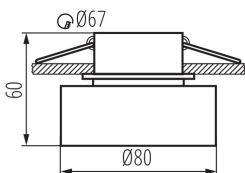

Сменяем източник на светлина: да

Продуктът не е подходящ за прикриване с

термоизолационен материал: да

източник на светлина включен в комплекта: не

Височина [mm]: 60

Диаметър [mm]: 80

Монтажен отвор [mm]: Ø67

бъде изложен продуктът [°C]: 5÷25

Осветителното тяло е пригодно за източници на

светлина от енергиен клас: A++,A+,A

Материал на корпуса: сплав на алуминий

Степен на защита IP: 20

ДОПЪЛНИТЕЛНА ИНФОРМАЦИЯ:

- декоративен пръстен без керамична фасунга