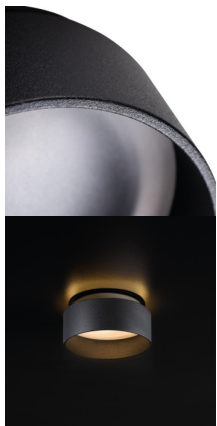

Пръстен на точково осветително тяло

ОБЩИ ДАННИ:

Цвят: черен

Място на монтаж: за вграждане в таван

Място на приложение: на закрито

Минимално разстояние от осветявания обект: 0,5m

декоративен пръстен без керамична фасунга: да

бъде изложен продуктът [°C]: 5÷25

Осветителното тяло е пригодно за източници на

светлина от енергиен клас: A++,A+,A

Материал на корпуса: сплав на алуминий

Степен на защита IP: 20

ДОПЪЛНИТЕЛНА ИНФОРМАЦИЯ:

- декоративен пръстен без керамична фасунга

Пръстен на точково осветително тяло