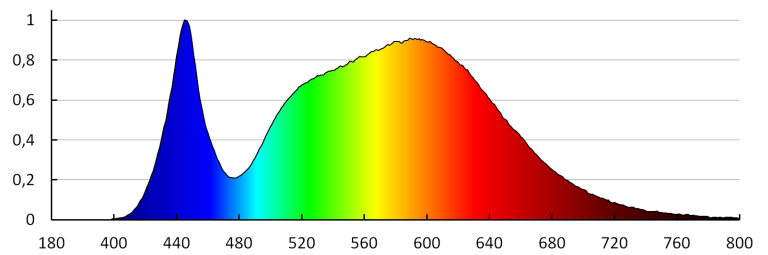

**Barwa światła:** biała

**Skorelowana temperatura barwowa [K]:** 4000

**Jednolitość barwy w elipsach McAdama :**  $\leq 6$

**Wskaźnik oddawania barw:** 80

**Trwałość [h]:** 30000

**Ilość cykli wł/wył:**  $\geq 15000$

## 29211 MERA LED 10W NW

oprawa podszafkowa LED

**Skuteczność świetlna lampy [lm/W]:** 104

**Zakres temperatury otoczenia, na którą może być narażony wyrób [°C]:** 5÷25

**Rodzaj przyłącza:** przewód zakończony wtyczką

**Długość przewodu [m]:** 1.5

**Czas nagrzewania lampy [s]:** ≤1

**Czas zapłonu lampy [s]:** ≤0,5

**Maksymalna ilość opraw w połączeniu przelotowym:** 5

**Stopień IP:** 20

**Kształt:** prostokątny

KANLUX S.A. (kat 29211) MERA LED 10W NW / LDC (Polar)