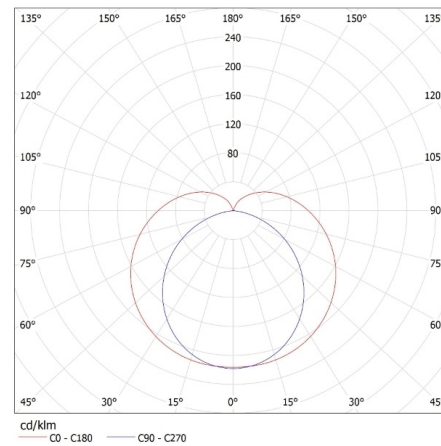

KANLUX S.A. (kat 29211) MERA LED 10W NW / LDC (Polar)

Luminaire: KANLUX S.A. (kat 29211) MERA LED 10W NW
Lamps: 1 x MERA LED 10W NW