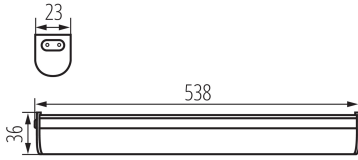

29211 MERA LED 10W NW

oprawa podszafkowa LED