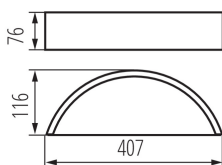

sd2270

Аплиците Kanlux JASMIN са старателно изработени дървени осветителни тела, които дават възможност за интересна аранжировка на помещението. Ефектният корпус, съчетан със сатенено стъкло, което осигурява равномерно разпределение на светлината, ще придаде неповторима атмосфера на всеки интериор.

ОБЩИ ДАННИ:

Цвят: черен

Място на монтаж: за настенен монтаж

Място на приложение: на закрито

Минимално разстояние от осветявания обект: 0,5m

Сменяем източник на светлина: да

Продуктът не е подходящ за прикриване с термоизолационен материал: да

Посока на светене на осветителното тяло: нагоре и надолу

Дължина [mm]: 407

Широчина [mm]: 116

Височина [mm]: 76

ТЕХНИЧЕСКИ ДАННИ:

Номинално напрежение [V]: 220-240 AC

Номинална честота [Hz]: 50

Максимална мощност [W]: max 20

Категория на защита от токов удар: I

Материал на дифузера: стъкло

Източник на светлина: LED

Източник на светлина включен в комплекта: не

Цокъл: E27

Обхват на околната температура, на която може да бъде изложен продуктът [°C]: 5÷25

Материал на корпуса: дърво

Вид присъединение: клеморед

Обхват на напречните сечения на използваните кабели [mm²]: 1÷1,5

Степен на защита IP: 20