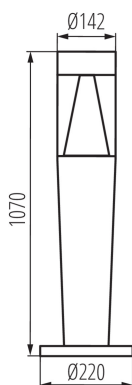

ДОПЪЛНИТЕЛНА ИНФОРМАЦИЯ:

- Прозрачен дифузер