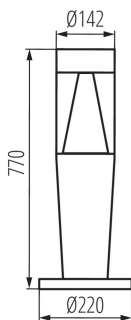

Архитектурно осветително тяло със сменяем източник на светлина

54IP

XXL
size

Kanlux INVO TR е серия архитектурни осветителни тела със сменяем източник на светлина GU10. Външните стълбове и фасадни осветители много ефектно разпространяват светлината не само в градината, но осветяват и алейки и пътеки за разходки. Всяко осветително тяло има 3 източника на светлина.

ОБЩИ ДАННИ:

Цвят: графитен

Място на монтаж: за монтаж върху основа

Място на приложение: на закрито и на открито

Минимално разстояние от осветявания обект: 0,5m

Сменяем източник на светлина: да

Източник на светлина включен в комплекта: не

Дължина [mm]: 220

Широчина [mm]: 220

Височина [mm]: 770

ТЕХНИЧЕСКИ ДАННИ:

Номинално напрежение [V]: 220-240 AC

Номинална честота [Hz]: 50/60

Максимална мощност [W]: 3 x max 3,5

Категория на защита от токов удар: II

Материал на дифузера: пластмаса

Източник на светлина: PAR16

Цокъл: GU10

Обхват на околната температура, на която може да бъде изложен продуктът [°C]: -20÷35

Осветителното тяло е пригодно за източници на светлина от енергиен клас: A++,A+,A

Материал на корпуса: пластмаса

Вид присъединение: самозакljučващи се клеми

Обхват на напречните сечения на използваните кабели [mm²]: 0,75÷2,5

Степен на защита IP: 54

ДОПЪЛНИТЕЛНА ИНФОРМАЦИЯ:

- Прозрачен дифузер