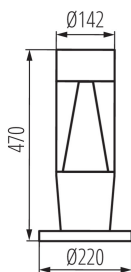

Архитектурно осветително тяло със сменяем източник на светлина

54IP

XXL
size

Kanlux INVO TR е серия архитектурни осветителни тела със сменяем източник на светлина GU10. Външните стълбове и фасадни осветители много ефектно разпространяват светлината не само в градината, но осветяват и алейки и пътеки за разходки. Всяко осветително тяло има 3 източника на светлина.

ОБЩИ ДАННИ:

Цвят: графитен

Място на монтаж: за монтаж върху основа

Място на приложение: на закрито и на открито

Минимално разстояние от осветявания обект: 0,5m

Сменяем източник на светлина: да

Източник на светлина включен в комплекта: не

Дължина [mm]: 220

Широчина [mm]: 220

Височина [mm]: 470

ТЕХНИЧЕСКИ ДАННИ:

Номинално напрежение [V]: 220-240 AC

Номинална честота [Hz]: 50/60

Максимална мощност [W]: 3 x max 3,5

Категория на защита от токов удар: II

Материал на дифузера: пластмаса

Източник на светлина: PAR16

Цокъл: GU10

Обхват на околната температура, на която може да бъде изложен продуктът [°C]: -20÷35

Осветителното тяло е пригодно за източници на светлина от енергиен клас: A++,A+,A

Материал на корпуса: пластмаса

Вид присъединение: самозакljučващи се клеми

Обхват на напречните сечения на използваните кабели [mm²]: 0,75÷2,5

Степен на защита IP: 54

ДОПЪЛНИТЕЛНА ИНФОРМАЦИЯ:

- Прозрачен дифузер