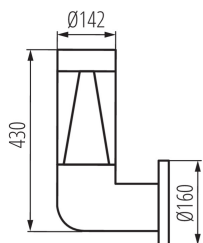

Архитектурно осветително тяло със сменяем източник на светлина

54IP

XXL
size

Kanlux INVO TR е серия архитектурни осветителни тела със сменяем източник на светлина GU10. Външните стълбове и фасадни осветители много ефектно разпространяват светлината не само в градината, но осветяват и алейки и пътеки за разходки. Всяко осветително тяло има 3 източника на светлина.

ОБЩИ ДАННИ:

Цвят: графитен

Място на монтаж: за настенен монтаж

Място на приложение: на закрито и на открито

Минимално разстояние от осветявания обект: 0,5m

Сменяем източник на светлина: да

Източник на светлина включен в комплекта: не

Дължина [mm]: 160

Широчина [mm]: 160

Височина [mm]: 430

ТЕХНИЧЕСКИ ДАННИ:

Номинално напрежение [V]: 220-240 AC

Номинална честота [Hz]: 50/60

Максимална мощност [W]: 3 x max 3,5

Категория на защита от токов удар: II

Материал на дифузера: пластмаса

Източник на светлина: PAR16

Цокъл: GU10

Обхват на околната температура, на която може да бъде изложен продуктът [°C]: -20÷35

Осветителното тяло е пригодно за източници на светлина от енергиен клас: A++,A+,A

Материал на корпуса: пластмаса

Вид присъединение: самозакljučващи се клеми

Обхват на напречните сечения на използваните кабели [mm²]: 0,75÷2,5

Степен на защита IP: 54

ДОПЪЛНИТЕЛНА ИНФОРМАЦИЯ:

- Прозрачен дифузер