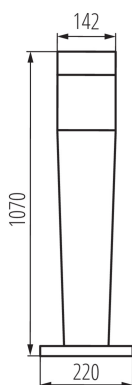

Архитектурно осветително тяло със сменяем източник на светлина

54IP

XXL
size

Kanlux INVO OP е серия от външни архитектурни осветителни тела. Цялото семейство се състои от стълбове и фасадни осветителни тела. В осветителните тела Kanlux INVO ще използвате любимия си цвят на светлината, защото той е адаптиран към сменяеми източници с цокъл E27.

ОБЩИ ДАННИ:

Цвят: графитен

Място на монтаж: за монтаж върху основа

Място на приложение: на закрито и на открито

Минимално разстояние от осветявания обект: 0,5m

Сменяем източник на светлина: да

Източник на светлина включен в комплекта: не

Дължина [mm]: 220

Широчина [mm]: 220

Височина [mm]: 1070

ТЕХНИЧЕСКИ ДАННИ:

Номинално напрежение [V]: 220-240 AC

Номинална честота [Hz]: 50/60

Максимална мощност [W]: max 20

Категория на защита от токов удар: II

Материал на дифузера: пластмаса

Източник на светлина: GLS/CFL/LED

Цокъл: E27

Обхват на околната температура, на която може да бъде изложен продуктът [°C]: -20÷35

Осветителното тяло е пригодено за източници на светлина от енергиен клас: A++,A+,A,B,C,D,E

Материал на корпуса: пластмаса

Вид присъединение: клеморед

Обхват на напречните сечения на използваните кабели [mm²]: 0,75÷1,5

Степен на защита IP: 54

ДОПЪЛНИТЕЛНА ИНФОРМАЦИЯ:

- Млечен дифузер