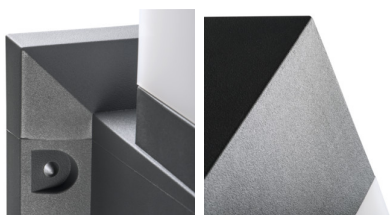

Архитектурно осветително тяло със сменяем източник на светлина

54IP

XXL
size

Kanlux INVO OP е серия от външни архитектурни осветителни тела. Цялото семейство се състои от стълбове и фасадни осветителни тела. В осветителните тела Kanlux INVO ще използвате любимия си цвят на светлината, защото той е адаптиран към сменяеми източници с цокъл E27.

ОБЩИ ДАННИ:

Цвят: графитен

Място на монтаж: за монтаж върху основа

Място на приложение: на закрито и на открито

Минимално разстояние от осветявания обект: 0,5m

Сменяем източник на светлина: да

Източник на светлина включен в комплекта: не

Материал на корпуса: пластмаса

Вид присъединение: клеморед

Обхват на напречните сечения на използваните кабели [mm²]: 0,75÷1,5

Степен на защита IP: 54

ДОПЪЛНИТЕЛНА ИНФОРМАЦИЯ:

- Млечен дифузер

Архитектурно осветително тяло със сменяем източник на светлина