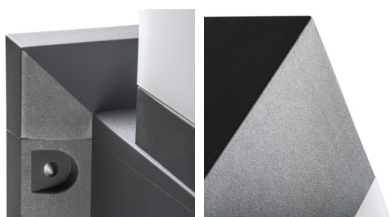

Архитектурно осветително тяло със сменяем източник на светлина

54IP

XXL
size

Kanlux INVO OP е серия от външни архитектурни осветителни тела. Цялото семейство се състои от стълбове и фасадни осветителни тела. В осветителните тела Kanlux INVO ще използвате любимия си цвят на светлината, защото той е адаптиран към сменяеми източници с цокъл E27.

ОБЩИ ДАННИ:

Цвят: графитен

Място на монтаж: за монтаж върху основа

Място на приложение: на закрито и на открито

Минимално разстояние от осветявания обект: 0,5m

Сменяем източник на светлина: да

Източник на светлина включен в комплекта: не

Материал на дифузера: пластмаса

Източник на светлина: GLS/CFL/LED

Цокъл: E27

Обхват на околната температура, на която може да бъде изложен продуктът [°C]: -20÷35

Осветителното тяло е пригодено за източници на светлина от енергиен клас: A++,A+,A,B,C,D,E

Материал на корпуса: пластмаса

Вид присъединение: клеморед

Обхват на напречните сечения на използваните кабели [mm²]: 0,75÷1,5

Степен на защита IP: 54

ДОПЪЛНИТЕЛНА ИНФОРМАЦИЯ:

- Млечен дифузер

Архитектурно осветително тяло със сменяем източник на светлина