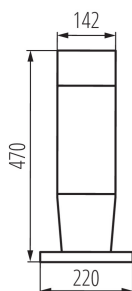

Архитектурно осветително тяло със сменяем източник на светлина

54IP

XXL
size

Kanlux INVO OP е серия от външни архитектурни осветителни тела. Цялото семейство се състои от стълбове и фасадни осветителни тела. В осветителните тела Kanlux INVO ще използвате любимия си цвят на светлината, защото той е адаптиран към сменяеми източници с цокъл E27.

ОБЩИ ДАННИ:

Цвят: графитен

Място на монтаж: за монтаж върху основа

Място на приложение: на закрито и на открито

Минимално разстояние от осветявания обект: 0,5m

Сменяем източник на светлина: да

Източник на светлина включен в комплекта: не

Дължина [mm]: 220

Широчина [mm]: 220

Височина [mm]: 470

ТЕХНИЧЕСКИ ДАННИ:

Номинално напрежение [V]: 220-240 AC

Номинална честота [Hz]: 50/60

Максимална мощност [W]: max 20

Категория на защита от токов удар: II

Материал на дифузера: пластмаса

Източник на светлина: GLS/CFL/LED

Цокъл: E27

Обхват на околната температура, на която може да бъде изложен продуктът [°C]: -20÷35

Осветителното тяло е пригодено за източници на светлина от енергиен клас: A++,A+,A,B,C,D,E

Материал на корпуса: пластмаса

Вид присъединение: клеморед

Обхват на напречните сечения на използваните кабели [mm²]: 0,75÷1,5

Степен на защита IP: 54

ДОПЪЛНИТЕЛНА ИНФОРМАЦИЯ:

- Млечен дифузер