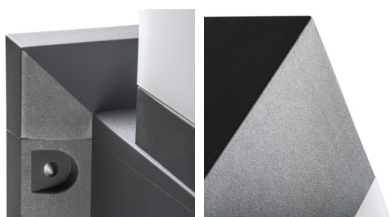

Архитектурно осветително тяло със сменяем източник на светлина

54IP

XXL  
size

Kanlux INVO OP е серия от външни архитектурни осветителни тела. Цялото семейство се състои от стълбове и фасадни осветителни тела. В осветителните тела Kanlux INVO ще използвате любимия си цвят на светлината, защото той е адаптиран към сменяеми източници с цокъл E27.