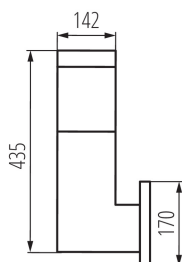

Архитектурно осветително тяло със сменяем източник на светлина

54IP

XXL
size

Kanlux INVO OP е серия от външни архитектурни осветителни тела. Цялото семейство се състои от стълбове и фасадни осветителни тела. В осветителните тела Kanlux INVO ще използвате любимия си цвят на светлината, защото той е адаптиран към сменяеми източници с цокъл E27.

ОБЩИ ДАННИ:

Цвят: графитен

Място на монтаж: за настенен монтаж

Място на приложение: на закрито и на открито

Минимално разстояние от осветявания обект: 0,5m

Сменяем източник на светлина: да

Източник на светлина включен в комплекта: не

Дължина [mm]: 170

Широчина [mm]: 170

Височина [mm]: 435

ТЕХНИЧЕСКИ ДАННИ:

Номинално напрежение [V]: 220-240 AC

Номинална честота [Hz]: 50/60

Максимална мощност [W]: max 20

Категория на защита от токов удар: II

Материал на дифузера: пластмаса

Източник на светлина: GLS/CFL/LED

Цокъл: E27

Обхват на околната температура, на която може да бъде изложен продуктът [°C]: -20÷35

Осветителното тяло е пригодено за източници на светлина от енергиен клас: A++,A+,A,B,C,D,E

Материал на корпуса: пластмаса

Вид присъединение: клеморед

Обхват на напречните сечения на използваните кабели [mm²]: 0,75÷1,5

Степен на защита IP: 54

ДОПЪЛНИТЕЛНА ИНФОРМАЦИЯ:

- Млечен дифузер