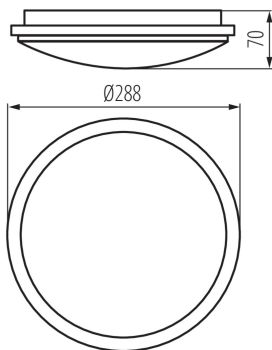

LED плафониера

Kanlux ORTE LED е ново семейство плафониери, при които сме обърнали специално внимание на дизайна и лесния монтаж. Допълнително за Ваше удобство предлагаме и версии с датчик за движение.

ОБЩИ ДАННИ:

Цвят: бял

Място на монтаж: за монтаж върху таван, за настенен монтаж

Място на приложение: на закрито и на открито

Микро-разстояние между контактите на релето: да

Минимално разстояние от осветявания обект: 0,5m

Възможност за използване с димер: не

Wykrywanie ruchu: да

Сменяем източник на светлина: не

Височина [mm]: 70

Диаметър [mm]: 288

Регулиране на чувствителността: да

Интегриран LED източник на светлина: да

ТЕХНИЧЕСКИ ДАННИ:

Номинално напрежение [V]: 220-240 AC

Номинална честота [Hz]: 50/60

Максимална мощност [W]: 24

Категория на защита от токов удар: II

Материал на дифузера: пластмаса

Вид диод: LED SMD

Светлинен поток [lm]: 2200

Цвят на светлината: бяла

Цветова температура [K]: 4000

Устойчивост на цвета [SDCM]: ≤6

Индекс на цвето предаване Ra: ≥80

Експлоатационен срок на лампата [h]: 20000

Коефициент на запазване на светлинния поток на лампата след изтичане на номиналния срок на експлоатация: L70B50

Брой цикли вкл. / изкл.: ≥20000

Ъгъл на светене [°]: 120

Светлинна ефективност на лампата [lm/W]: 92

Обхват на околната температура, на която може да бъде изложен продуктът [°C]: -20÷35

Материал на корпуса: пластмаса

Вид датчик: микровълнов

Вид присъединение: самозаклучващи се клеми

Обхват на напречните сечения на използваните кабели