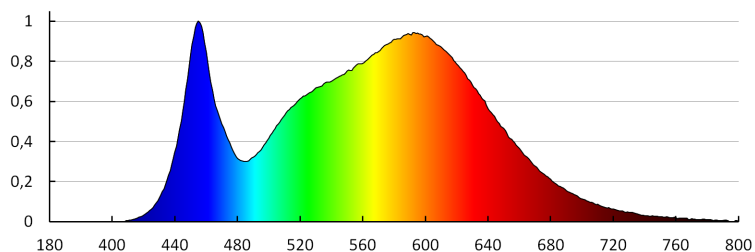

[mm²]: 0,75÷2,5

Комплектът на осветителното тяло обхваща LED лампи от енергиен клас: A++,A+,A

Време за задействане на датчика [s-min]: 5-5

Време за загряване на лампата [s]: ≤1

Време за пускане на лампата [s]: ≤0,5

Ъгъл на обхват на сензора [°]: 360

Настройка на осветеност, при която датчикът открива движение [lx]: 2/10/50/off

Степен на защита IP: 54

Обхват на датчика [m]: max 6

KANLUX S.A. (kat 29163) ORTE LED 24W-NW-O-SE / LDC (Polar)