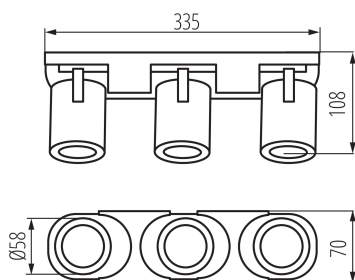

Таванните спотове Kanlux LAURIN предлагат много голям избор от таванни и стенни лампи с възможност за регулиране на посоката на светлинния поток. Простият и минималистичен дизайн може успешно да се използва в много домашни помещения. Свободното регулиране на посоката на светлинния лъч е допълнително предимство на тези осветителни тела.

ОБЩИ ДАННИ:

Цвят: бял

Място на монтаж: wall mounted, ceiling mounted

Място на приложение: на закрито

Минимално разстояние от осветявания обект: 0,5m

Дължина [mm]: 335

Широчина [mm]: 70

Височина [mm]: 108

ТЕХНИЧЕСКИ ДАННИ:

Номинално напрежение [V]: 220-240 AC

Номинална честота [Hz]: 50

Максимална мощност [W]: 3 x max 10

Категория на защита от токов удар: I

Материал на дифузера: сплав на алуминий

Източник на светлина: PAR16

източник на светлина включен в комплекта: не

Цокъл (Източник на светлина): GU10

Обхват на околната температура, на която може да бъде изложен продуктът [°C]: 5÷25

Материал на корпуса: сплав на алуминий

Вид присъединение: клеморед с винтови клеми

Обхват на напречните сечения на използваните кабели [mm²): 1÷2,5

Осветително тяло, подвижно в хоризонтална равнина [°]: 310

Осветително тяло, подвижно във вертикална равнина [°]: 90

Ъглова настройка на осветителното тяло [°]: в две оси

Степен на защита IP: 20

Kształt: кръг

ЛОГИСТИЧНИ ДАННИ:

Мерна единица: брой

Как е опаковано: 10