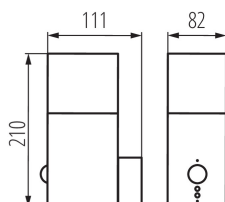

29011 VADRA 21L-UP SE

Градинско осветително тяло със сменяем източник на светлина

5905339290113

IP
44

Външните осветителни тела Kanlux VADRA са предназначени за стенен монтаж (аплици) или върху солидна основа (стълбове). Осветителните тела Kanlux VADRA се характеризират със сменяеми източници на светлина, което Ви дава възможност да избирате цвета и интензивността на Вашата домашна светлина.

ПАРАМЕТРИ НА ПРОДУКТА:

Цвят: антрацитен

Място на монтаж: за настенен монтаж

Място на приложение: на закрито и на открито

Микро-разстояние между контактите на релето: да

Минимално разстояние от осветявания обект: 0,2m

Wykrywanie ruchu: да

източник на светлина включен в комплекта: не

Посока на светене на осветителното тяло: горна страна

Дължина [mm]: 82

Широчина [mm]: 111

Височина [mm]: 210

Регулиране на чувствителността: да

Номинално напрежение [V]: 220-240 AC

Номинална честота [Hz]: 50

Максимална мощност [W]: max 11

Категория на защита от токов удар: I

Материал на дифузера: пластмаса

Източник на светлина: GLS/CFL/LED

Цокъл: E27

Обхват на околната температура, на която може да

бъде изложен продуктът [°C]: -20÷35

Материал на корпуса: сплав на алуминий

Вид датчик: PIR

Вид присъединение: клеморед с винтови клеми

Обхват на напречните сечения на използваните кабели [mm²]: 1,5÷2,5

Време за задействане на датчика [s-min]: 10-4

Ъгъл на обхват на сензора [°]: 90

Настройка на осветеност, при която датчикът открива движение [lx]: 10

Степен на защита IP: 44

Обхват на датчика [m]: max 7