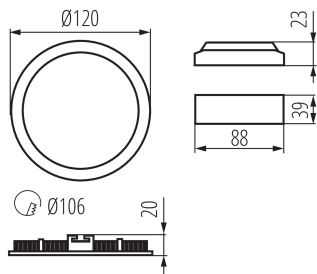

28937 ROUNDA V2LED6W-NW-W

Осветително тяло downlight