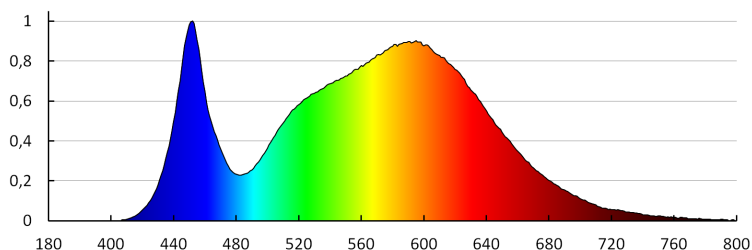

Материал на корпуса: сплав на алуминий
Вид присъединение: свободни краища на кабелите
Дължина на проводника [m]: 0.05
Напречно сечение на кабела [mm²]: 0.75
Време за загряване на лампата [s]: ≤1
Време за пускане на лампата [s]: ≤0,5
Степен на защита IP: 44/20