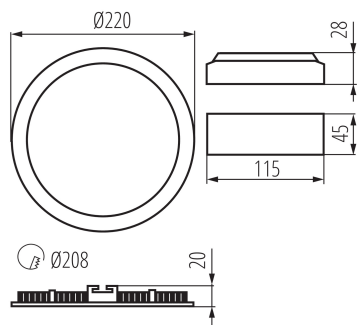

Осветително тяло downlight

IP
44/20

EA
SY
Installation

Kanlux ROUNDA V2LED е нова версия на популярните кръгли осветителни тела тип даунлайт за вътрешно използване. Те съчетават в себе си естетичен дизайн със светлината, получена благодарение на LED технологията. Високата степен на защита IP44 предотвратява проникването на вода и прах във вътрешността.

ОБЩИ ДАННИ:

Цвят: сребърен

Място на монтаж: за вграждане в таван

Място на приложение: на закрито

Минимално разстояние от осветявания обект: 0,5m

Възможност за използване с димер: не

Продуктът не е подходящ за прикриване с термоизолационен материал: да

Височина [mm]: 20

Диаметър [mm]: 220

Монтажен отвор [mm]: Ø208

Интегриран LED източник на светлина: да

ТЕХНИЧЕСКИ ДАННИ:

Номинално напрежение [V]: 220-240 AC

Номинална честота [Hz]: 50

Максимална мощност [W]: 18

Категория на защита от токов удар: II

Материал на дифузера: пластмаса

Вид диод: LED SMD

Светлинен поток [lm]: 1080

Полезния светлинен поток на светлинния източник Φ_{use} [LM]: 2100

Полезния светлинен поток на светлинния източник Φ_{use} [LM]: в сфера

Цвят на светлината: бяла

Корелираната цветна температура [K]: 4000

Устойчивост на цвета в елипсите на Макадам: ≤ 6

Индекс на цвето предаване: 80

Цокъл (Източник на светлина): wires

Експлоатационен срок на лампата [h]: 15000

Брой цикли вкл. / изкл.: ≥ 20000

Ъгъл на светене [°]: 110

Светлинна ефективност на лампата [lm/W]: 60

Обхват на околната температура, на която може да бъде изложен продуктът [°C]: 5÷25