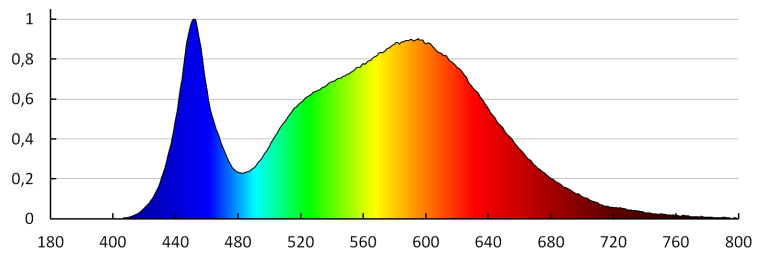

Осветително тяло downlight

Материал на корпуса: сплав на алуминий
Вид присъединение: свободни краища на кабелите
Дължина на проводника [m]: 0.05
Напречно сечение на кабела [mm²]: 0.75
Време за загряване на лампата [s]: ≤1
Време за пускане на лампата [s]: ≤0,5
Степен на защита IP: 44/20