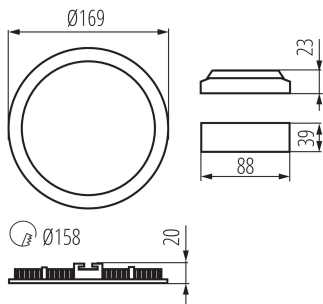

28932 ROUNDA V2LED12W-WW-W

Осветително тяло downlight