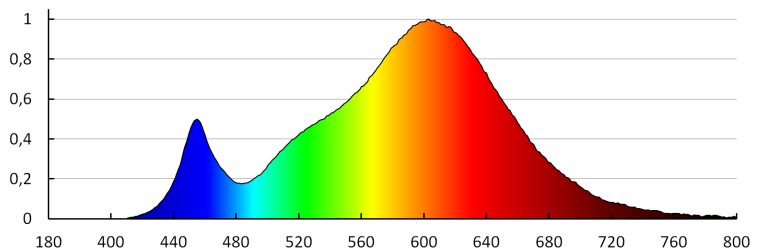

Материал на корпуса: сплав на алуминий

Вид присъединение: свободни краища на кабелите

Дължина на проводника [m]: 0.05

Напречно сечение на кабела [mm²]: 0.75

Време за загряване на лампата [s]: ≤1

Време за пускане на лампата [s]: ≤0,5

Степен на защита IP: 44/20