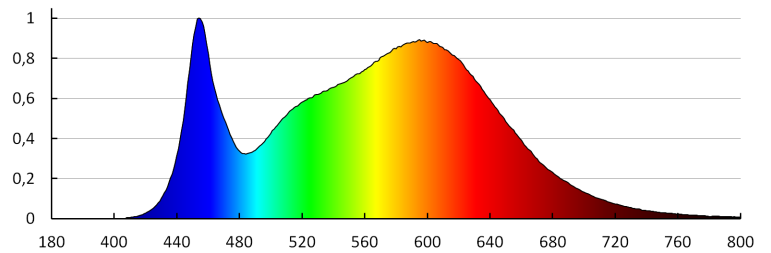

Прахохерметично осветително тяло LED

осветителни тела: 10
Степен на защита IK: 08
Степен на защита IP: 65

ДОПЪЛНИТЕЛНА ИНФОРМАЦИЯ:

- 5-годишна Гаранция при спазване на гаранционните условия, достъпни в уебсайта

KANLUX S.A. (kat 28860) FT1500 43W-840-INT / LDC (Polar)