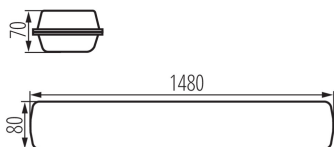

Прахохерметично осветително тяло LED

ОБЩИ ДАННИ:

Цвят: СИВ

Място на монтаж: за монтаж върху таван, за настенен монтаж

Място на приложение: на закрито и на открито

Минимално разстояние от осветявания обект: 0,5m

Възможност за последователно свързване на осветителни тела: да

Възможност за използване с димер: не

Сменяем източник на светлина: не

Дължина [mm]: 1480

Широчина [mm]: 80

Височина [mm]: 70

Интегриран LED източник на светлина: да

ТЕХНИЧЕСКИ ДАННИ:

Номинално напрежение [V]: 220-240 AC

Номинална честота [Hz]: 50/60

Максимална мощност [W]: 43

Категория на защита от токов удар: I

Материал на дифузера: PC

Вид диод: LED SMD

Светлинен поток [lm]: 6300

Цвят на светлината: бяла

Цветова температура [K]: 4000

Устойчивост на цвета [SDCM]: ≤3

Индекс на цвето предаване Ra: ≥80

Експлоатационен срок на лампата [h]: 50000

Коефициент на запазване на светлинния поток на лампата след изтичане на номиналния срок на експлоатация: L90B10

Брой цикли вкл. / изкл.: ≥30000

Ъгъл на светене [°]: X70/Y95

Светлинна ефективност на лампата [lm/W]: 147

Обхват на околната температура, на която може да бъде изложен продуктът [°C]: -25÷40

тип абажур: призматичен, с тесен лъч

Материал на корпуса: PC

Вид присъединение: самозаклучващи се клеми

Обхват на напречните сечения на използваните кабели [mm²): 1,5÷2,5

Комплектът на осветителното тяло обхваща LED лампи от енергиен клас: A++,A+,A

Време за загряване на лампата [s]: ≤1

Време за пускане на лампата [s]: ≤0,5

Максимален брой последователно свързвани