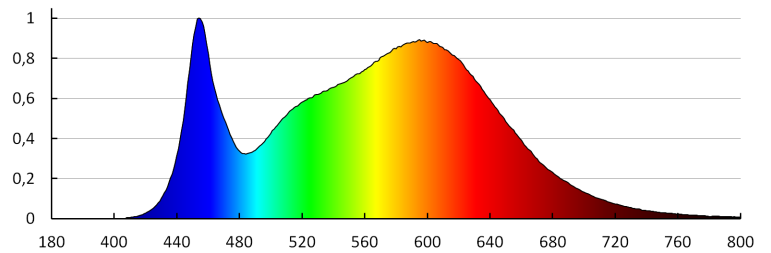

Прахохерметично осветително тяло LED

осветителни тела: 10
Степен на защита IK: 08
Степен на защита IP: 65

ДОПЪЛНИТЕЛНА ИНФОРМАЦИЯ:

- 5-годишна Гаранция при спазване на гаранционните условия, достъпни в уебсайта

KANLUX S.A. (kat 28851) FT1200 28W-840-RYF / LDC (Polar)