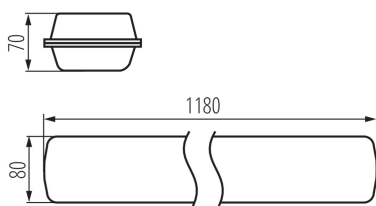

#### ОБЩИ ДАННИ:

**Цвят:** СИВ

**Място на монтаж:** за монтаж върху таван, за настенен монтаж

**Място на приложение:** на закрито и на открито

**Минимално разстояние от осветявания обект:** 0,5m

**Възможност за последователно свързване на осветителни тела:** да

**Възможност за използване с димер:** не

**Сменяем източник на светлина:** не

**Дължина [mm]:** 1180

**Широчина [mm]:** 80

**Височина [mm]:** 70

**Интегриран LED източник на светлина:** да