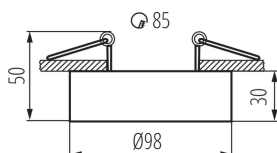

Пръстен на точково осветително тяло

Мини версия на осветителни тела BORD. Отлична алтернатива за хората, които искат да използват осветителните тела за открит монтаж върху окачени тавани, тъй като начинът на монтажа е същият като този на осветителните тела от тип луна. Допълнително предимство е възможността за регулиране на ъгъла на наклон на осветителните тела MINI BORD в обхват от 30°.

ОБЩИ ДАННИ:

Цвят: черен

Необходимост от използване на самоекраниращи лампи: да

Място на монтаж: за вграждане в таван

Място на приложение: на закрито

Минимално разстояние от осветявания обект: 0,5m

декоративен пръстен без керамична фасунга: да

Сменяем източник на светлина: да

Продуктът не е подходящ за прикриване с термоизолационен материал: да

източник на светлина включен в комплекта: не

Височина [mm]: 50

Диаметър [mm]: 98

Монтажен отвор [mm]: Ø85