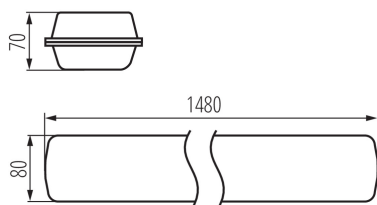

28659 FT1500 55W-840-RYF

Прахохерметично осветително тяло LED

5905339286598

ПАРАМЕТРИ НА ПРОДУКТА:

Цвят: СИВ

Място на монтаж: за монтаж върху таван, за настенен монтаж

Място на приложение: на закрито и на открито

Минимално разстояние от осветявания обект: 0,5m

Възможност за последователно свързване на осветителни тела: да

Възможност за използване с димер: не

Дължина [mm]: 1480

Широчина [mm]: 80

Височина [mm]: 70

Интегриран LED източник на светлина: да

Обхват на околната температура, на която може да бъде изложен продуктът [°C]: $-25 \div 35$

тип абажур: grooved

Материал на корпуса: PC

Вид присъединение: самозакljučващи се клеми

Обхват на напречните сечения на използваните кабели [mm²]: $1,5 \div 2,5$

Тегло на кашон [kg]: 2.42

Ширина на кашон [cm]: 9

Височина на кашон [cm]: 7.5

Дължина на кашон [cm]: 150

Вместимост на кашон [m³]: 0.010125

KANLUX S.A. (kat 28659) FT1500 55W-840-RYF / LDC (Polar)

Luminaire: KANLUX S.A. (kat 28659) FT1500 55W-840-RYF
Lamps: 1 x FT1500 55W-840-RYF