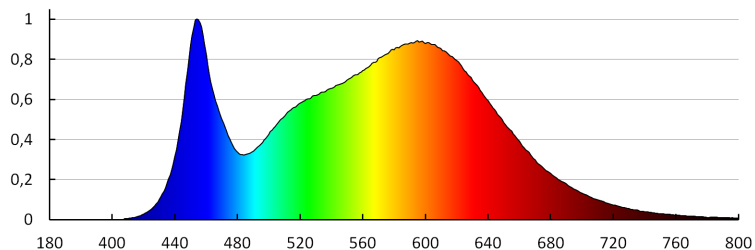

28659 FT1500 55W-840-RYF

Прахохерметично осветително тяло LED

Индекс на цвето предаване: 80

ЛОГИСТИЧНИ ДАННИ:

Как е опаковано: 1

Количество бройки в междинна опаковка: 1

Количество бройки в сборна опаковка: 1

Единично нето тегло [g]: 2190

Грамаж [g]: 2420

Дължина на единична опаковка [cm]: 150

Ширина на единична опаковка [cm]: 8

Височина на единична опаковка [cm]: 7

Тегло на кашон [kg]: 2.42

Ширина на кашон [cm]: 9

Височина на кашон [cm]: 7.5

Дължина на кашон [cm]: 150

Вместимост на кашон [m³]: 0.010125

KANLUX S.A. (kat 28659) FT1500 55W-840-RYF / LDC (Polar)