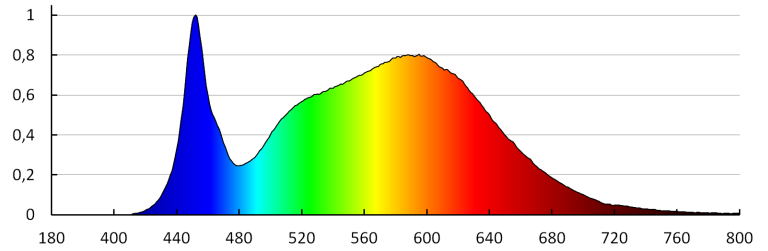

28022 BRAVO S 40W12030NW W

LED панел за скрит монтаж