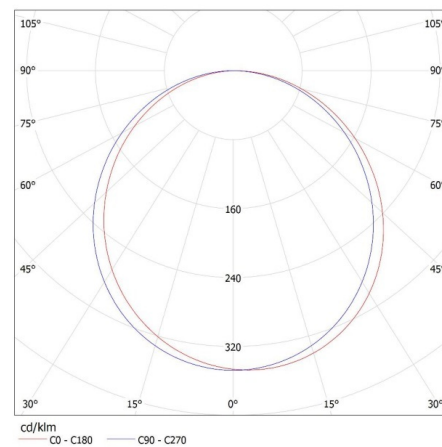

KANLUX S.A. (kat 28022) BRAVO S 40W12030NW W / LDC (Polar)

АКСЕСОРИ

28502

CLIPS BRAVO S/P 60-62

Монтажен държач, служи за вграждане на осветителни тела BRAVO 6060/6262 в окачен таван от гипсокартон, 4 бр. в комплекта (28502)

28503

CLIPS BRAVO S/P 12030

Монтажен държач, служи за вграждане на осветителни тела BRAVO 12030 в окачен таван от гипсокартон, 6 бр. в комплекта (28503)

28500

BRAVO S/P GRIP 60-62

Монтажна стойка NT 4 бр. в комплекта (28500)