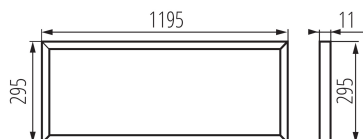

28022 BRAVO S 40W12030NW W

LED панел за скрит монтаж

5905339280220

Панелите Kanlux BRAVO S/SU са специално подбрани компоненти за още по-голямо удоволствие от тяхното използване. Алюминиева рамка, специално подбрани диоди LED, рефлектор и дифузер, разпръскващ светлината, това са само част от предимствата на панелите Kanlux BRAVO LED S/SU. Друго тяхно предимство е светлинната им ефикасност (100lm/W). Панелите Kanlux BRAVO LED не притежават адаптер в комплекта.

ОБЩИ ДАННИ:

Цвят: бял

Място на монтаж: за вграждане в таван

Място на приложение: на закрито

Минимално разстояние от осветявания обект: 0,5m

Продуктът не е подходящ за прикриване с

термоизолационен материал: да

Захранващо устройство, включено в комплекта: не

Driver [index]: 28026

Дължина [mm]: 1195

Широчина [mm]: 295

Височина [mm]: 11

Интегриран LED източник на светлина: да

ТЕХНИЧЕСКИ ДАННИ:

Захранващ ток [mA]: 1050

Максимална мощност [W]: 40

Категория на защита от токов удар: III

Материал на дифузера: пластмаса

Материал на корпуса: стомана

Материал на панела/на рамката: сплав на алуминий

Вид диод: LED SMD

Светлинен поток на осветителното тяло [lm]: 4000

Полезния светлинен поток на светлинния източник Fuse [LM]: 5600

Полезния светлинен поток на светлинния източник Fuse [LM]: в сфера

Цвят на светлината: бяла

Корелираната цветна температура [K]: 4000

Устойчивост на цвета в елипсите на Макадам: ≤ 6

Индекс на цвето предаване: 80

Експлоатационен срок на лампата [h]: 25000

Брой цикли вкл. / изкл.: ≥ 15000