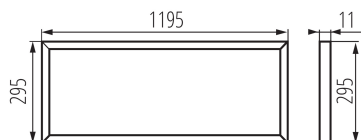

LED панел за скрит монтаж

Панелите Kanlux BRAVO S/SU са специално подбрани компоненти за още по-голямо удоволствие от тяхното използване. Алуминиева рамка, специално подбрани диоди LED, рефлектор и дифузер, разпръскващ светлината, това са само част от предимствата на панелите Kanlux BRAVO LED S/SU. Друго тяхно предимство е светлинната им ефикасност (100lm/W). Панелите Kanlux BRAVO LED не притежават адаптер в комплекта.

ОБЩИ ДАННИ:

Цвят: бял

Място на монтаж: за вграждане в таван

Място на приложение: на закрито

Минимално разстояние от осветявания обект: 0,5m

Продуктът не е подходящ за прикриване с

термоизолационен материал: да

Захранващо устройство, включено в комплекта: не

Driver [index]: 28026

Дължина [mm]: 1195

Широчина [mm]: 295

Височина [mm]: 11

Интегриран LED източник на светлина: да

ТЕХНИЧЕСКИ ДАННИ:

Захранващ ток [mA]: 1050

Максимална мощност [W]: 40

Категория на защита от токов удар: III

Материал на дифузера: пластмаса

Материал на корпуса: стомана

Материал на панела/на рамката: сплав на алуминий

Вид диод: LED SMD

Светлинен поток на осветителното тяло [lm]: 4000

Полезния светлинен поток на светлинния източник Fuse [LM]: 5600

Полезния светлинен поток на светлинния източник Fuse [LM]: в сфера

Цвят на светлината: бяла

Корелираната цветна температура [K]: 4000

Устойчивост на цвета в елипсите на Макадам: ≤ 6

Индекс на цвето предаване: 80

Експлоатационен срок на лампата [h]: 25000

Брой цикли вкл. / изкл.: ≥ 15000