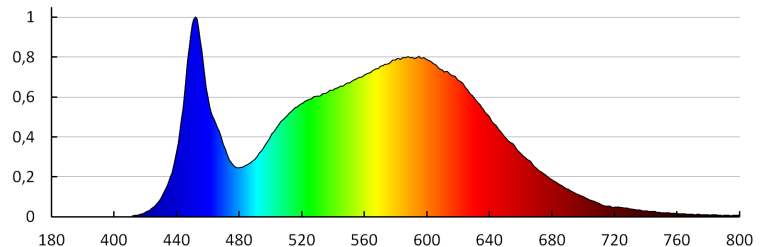

LED панел за скрит монтаж

Ъгъл на светене [°]: 110

Светлинна ефективност на лампата [lm/W]: 100

Обхват на околната температура, на която може да бъде изложен продуктът [°C]: 5÷25

Вид присъединение: przewód zakończony wtyczką - DC

Вид проводник: H03VVH2-F

Дължина на проводника [m]: 0.05

Напречно сечение на кабела [mm²]: 0,5

Вид захранващо устройство: постояннотоков

Вид захранване: постояннотоков

Време за загряване на лампата [s]: ≤1

Време за пускане на лампата [s]: ≤0,5

Степен на защита IP: 20

Kształt: правоъгълник

ДОПЪЛНИТЕЛНА ИНФОРМАЦИЯ:

- 5-годишна Гаранция при спазване на гаранционните условия, достъпни в уебсайта
- За правилната работа се изисква използването на съответно захранващо устройство за LED, достъпно в офертата на KANLUX
- LED панел без захранващо устройство в комплекта.