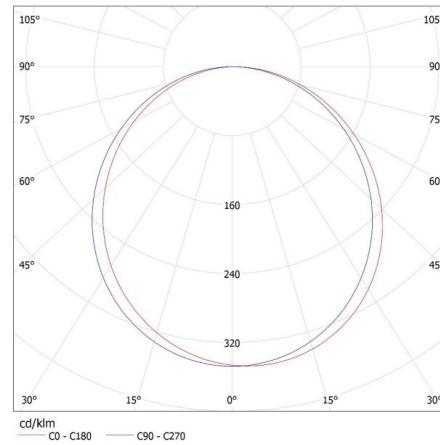

28022 BRAVO S 40W12030NW W

LED панел за скрит монтаж

KANLUX S.A. (kat 28022) BRAVO S 40W12030NW W / LDC (Polar)

АКСЕСОРИ

28502

CLIPS BRAVO S/P 60-62

Монтажен държач, служи за вграждане на осветителни тела BRAVO 6060/6262 в окачен таван от гипсокартон, 4 бр. в комплекта (28502)

28503

CLIPS BRAVO S/P 12030

Монтажен държач, служи за вграждане на осветителни тела BRAVO 12030 в окачен таван от гипсокартон, 6 бр. в комплекта (28503)

28500

BRAVO S/P GRIP 60-62

Монтажна стойка NT 4 бр. в комплекта (28500)

28501

BRAVO S/P GRIP 12030

Монтажна стойка NT 6 бр. в комплекта (28501)