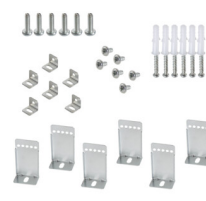

BRAVO S/P GRIP 12030

Монтажна стойка NT 6 бр. в комплекта (28501)