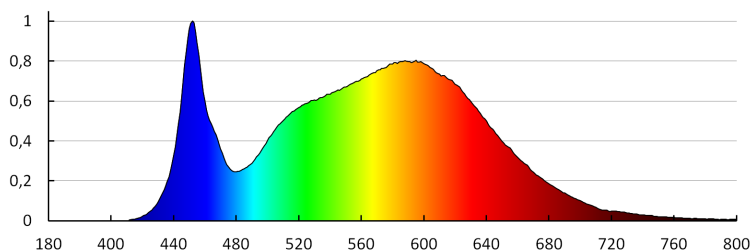

ДОПЪЛНИТЕЛНА ИНФОРМАЦИЯ:

- За правилната работа се изисква използването на съответно захранващо устройство за LED, достъпно в офертата на KANLUX
- LED панел без захранващо устройство в комплекта.