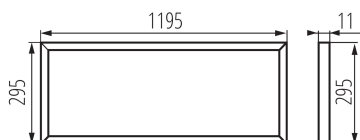

28022 BRAVO S 40W12030NW W

LED панел за скрит монтаж

5905339280220

Панелите Kanlux BRAVO S/SU са специално подбрани компоненти за още по-голямо удоволствие от тяхното използване. Алуминиева рамка, специално подбрани диоди LED, рефлектор и дифузер, разпръскващ светлината, това са само част от предимствата на панелите Kanlux BRAVO LED S/SU. Друго тяхно предимство е светлинната им ефикасност (100lm/W). Панелите Kanlux BRAVO LED не притежават адаптер в комплекта.

ПАРАМЕТРИ НА ПРОДУКТА:

Цвят: бял

Място на монтаж: за вграждане в таван

Място на приложение: на закрито

Минимално разстояние от осветявания обект: 0,5m

Продуктът не е подходящ за прикриване с

термоизолационен материал: да

Захранващо устройство, включено в комплекта: не

Driver [index]: 28026

Дължина [mm]: 1195

Широчина [mm]: 295

Височина [mm]: 11

Интегриран LED източник на светлина: да

Захранващ ток [mA]: 1050

Максимална мощност [W]: 40

Категория на защита от токов удар: III

Материал на дифузера: пластмаса

Вид диод: LED SMD

Светлинен поток на осветителното тяло [lm]: 4000

Цвят на светлината: бяла

Експлоатационен срок на лампата [h]: 25000

Брой цикли вкл. / изкл.: ≥ 15000

Ъгъл на светене [°]: 110

Обхват на околната температура, на която може да бъде изложен продуктът [°C]: 5÷25

Материал на корпуса: стомана

Материал на панела/на рамката: сплав на алуминий

Вид присъединение: przewód zakończony wtyczką - DC

Вид проводник: H03VVH2-F

Дължина на проводника [m]: 0.05

Напречно сечение на кабела [mm²]: 0,5

Вид захранване: постояннотоков

Време за загряване на лампата [s]: ≤ 1

Време за пускане на лампата [s]: $\leq 0,5$