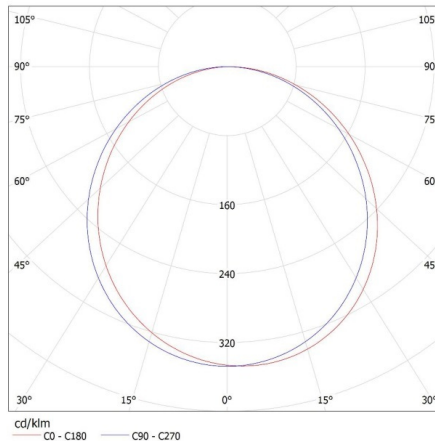

28022 BRAVO S 40W12030NW W

LED панел за скрит монтаж

KANLUX S.A. (kat 28022) BRAVO S 40W12030NW W / LDC (Polar)

АКСЕСОРИ

28502

CLIPS BRAVO S/P 60-62

Монтажен държач, служи за вграждане на осветителни тела BRAVO 6060/6262 в окачен таван от гипсокартон, 4 бр. в комплекта (28502)

28503

CLIPS BRAVO S/P 12030

Монтажен държач, служи за вграждане на осветителни тела BRAVO 12030 в окачен таван от гипсокартон, 6 бр. в комплекта (28503)

28500

BRAVO S/P GRIP 60-62

Монтажна стойка NT 4 бр. в комплекта (28500)

28501

BRAVO S/P GRIP 12030

Монтажна стойка NT 6 бр. в комплекта (28501)