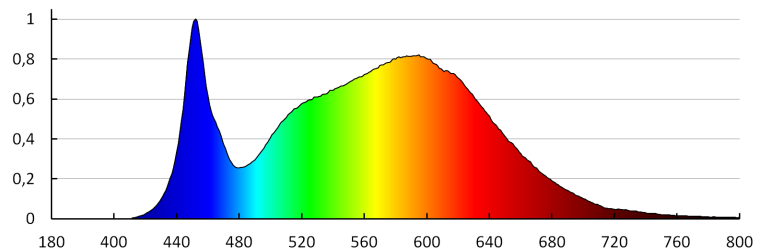

LED панел за скрит монтаж

Ъгъл на светене [°]: 110

Светлинна ефективност на лампата [lm/W]: 100

Обхват на околната температура, на която може да бъде изложен продуктът [°C]: 5÷25

Вид присъединение: przewód zakończony wtyczką - DC

Вид проводник: H03VVH2-F

Дължина на проводника [m]: 0.05

Напречно сечение на кабела [mm²]: 0,5

Вид захранващо устройство: постояннотоков

Вид захранване: постояннотоков

Време за загряване на лампата [s]: ≤1

Време за пускане на лампата [s]: ≤0,5

Степен на защита IP: 20

Kształt: квадрат

ДОПЪЛНИТЕЛНА ИНФОРМАЦИЯ:

- 5-годишна Гаранция при спазване на гаранционните условия, достъпни в уебсайта
- За правилната работа се изисква използването на съответно захранващо устройство за LED, достъпно в офертата на KANLUX
- LED панел без захранващо устройство в комплекта.