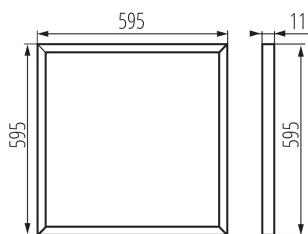

LED панел за скрит монтаж

Панелите Kanlux BRAVO S/SU са специално подбрани компоненти за още по-голямо удоволствие от тяхното използване. Алуминиева рамка, специално подбрани диоди LED, рефлектор и дифузер, разпръскващ светлината, това са само част от предимствата на панелите Kanlux BRAVO LED S/SU. Друго тяхно предимство е светлинната им ефикасност (100lm/W). Панелите Kanlux BRAVO LED не притежават адаптер в комплекта.

ОБЩИ ДАННИ:

Цвят: бял

Място на монтаж: за вграждане в таван

Място на приложение: на закрито

Минимално разстояние от осветявания обект: 0,5m

Продуктът не е подходящ за прикриване с

термоизолационен материал: да

Захранващо устройство, включено в комплекта: не

Driver [index]: 28026

Дължина [mm]: 595

Широчина [mm]: 595

Височина [mm]: 11

Интегриран LED източник на светлина: да

ТЕХНИЧЕСКИ ДАННИ:

Захранващ ток [mA]: 1050

Максимална мощност [W]: 40

Категория на защита от токов удар: III

Материал на дифузера: пластмаса

Материал на корпуса: стомана

Материал на панела/на рамката: сплав на алуминий

Вид диод: LED SMD

Светлинен поток на осветителното тяло [lm]: 4000

Полезния светлинен поток на светлинния източник Fuse [LM]: 2 x 2800

Полезния светлинен поток на светлинния източник Fuse [LM]: в сфера

Цвят на светлината: бяла

Корелираната цветна температура [K]: 4000

Устойчивост на цвета в елипсите на Макадам: ≤6

Индекс на цвето предаване: 80

Експлоатационен срок на лампата [h]: 25000

Брой цикли вкл. / изкл.: ≥15000