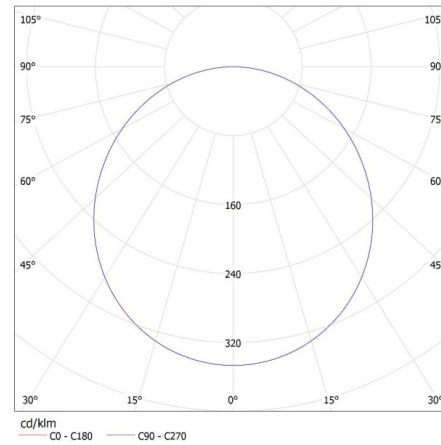

28010 BRAVO S 40W6060NW W

LED панел за скрит монтаж

KANLUX S.A. (kat 28010) BRAVO S 40W6060NW W / LDC (Polar)

АКСЕСОРИ

28502

CLIPS BRAVO S/P 60-62

Монтажен държач, служи за вграждане на осветителни тела BRAVO 6060/6262 в окачен таван от гипсокартон, 4 бр. в комплекта (28502)

28503

CLIPS BRAVO S/P 12030

Монтажен държач, служи за вграждане на осветителни тела BRAVO 12030 в окачен таван от гипсокартон, 6 бр. в комплекта (28503)

28500

BRAVO S/P GRIP 60-62

Монтажна стойка NT 4 бр. в комплекта (28500)

28501

BRAVO S/P GRIP 12030

Монтажна стойка NT 6 бр. в комплекта (28501)