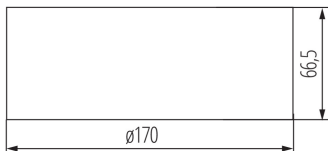

### ОБЩИ ДАННИ:

**Цвят:** бял

**Място на монтаж:** за настенен монтаж, за монтаж върху таван

**Място на приложение:** на закрито и на открито

**Сменяем източник на светлина:** не

**Височина [mm]:** 66.5

**Диаметър [mm]:** 170