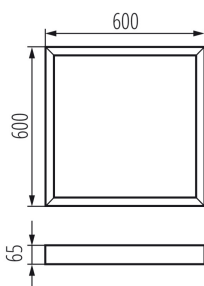

Рамка за открит монтаж

Рамка за LED панели BRAVO 600x600mm, височина на рамката 65mm.

### ОБЩИ ДАННИ:

**Цвят:** бял

**Място на монтаж:** за монтаж върху таван

**Дължина [mm]:** 600

**Широчина [mm]:** 600

**Височина [mm]:** 65