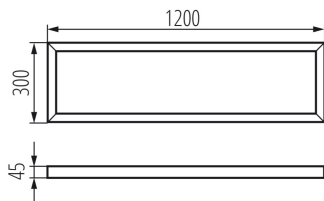

Рамка за открит монтаж BRAVO

### ОБЩИ ДАННИ:

**Цвят:** черен

**Място на монтаж:** за монтаж върху таван

**Дължина [mm]:** 1200

**Широчина [mm]:** 300

**Височина [mm]:** 45

### ТЕХНИЧЕСКИ ДАННИ:

**Материал:** стомана