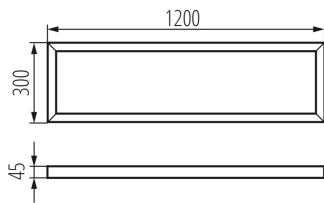

Рамка за открит монтаж BRAVO

ОБЩИ ДАННИ:

Цвят: сребърен

Място на монтаж: за монтаж върху таван

Дължина [mm]: 1200

Широчина [mm]: 300

Височина [mm]: 45

ТЕХНИЧЕСКИ ДАННИ: