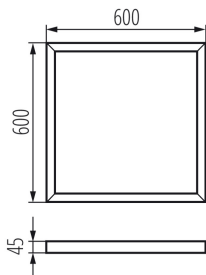

### ОБЩИ ДАННИ:

**Цвят:** сребърен

**Място на монтаж:** за монтаж върху таван

**Дължина [mm]:** 600

**Широчина [mm]:** 600

**Височина [mm]:** 45