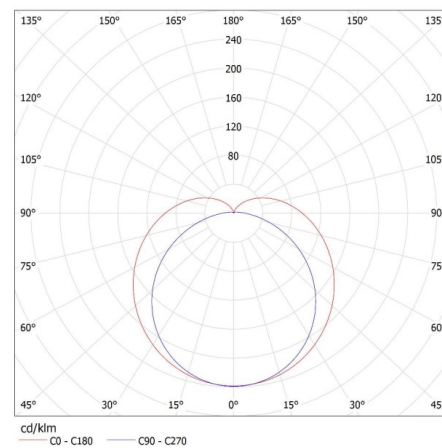

Luminaire: KANLUX S.A. (kat 27591) LINUS LED 7W-NW
Lamps: 1 x LINUS LED 7W-NW