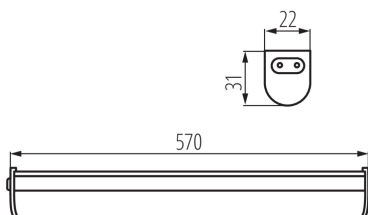

Възможност за последователно свързване: да

Възможност за използване с димер: не

Бутон за включване: да

Сменяем източник на светлина: не

Дължина [mm]: 570

Широчина [mm]: 31

Височина [mm]: 22

Дължина на кабела [m]: 1.5

Максимална мощност на осветителни тела при последователно свързване [Σ W]: 120

Степен на защита IP: 20

27591 LINUS LED 7W-NW

LED осветително тяло за монтаж под шкафове

KANLUX S.A. (kat 27591) LINUS LED 7W-NW / LDC (Polar)