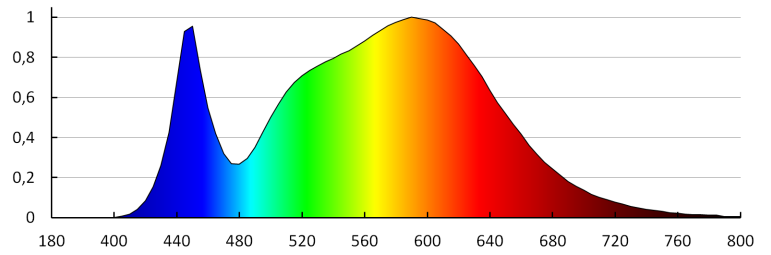

27591 LINUS LED 7W-NW

LED осветително тяло за монтаж под шкафове

KANLUX S.A. (kat 27591) LINUS LED 7W-NW / LDC (Polar)