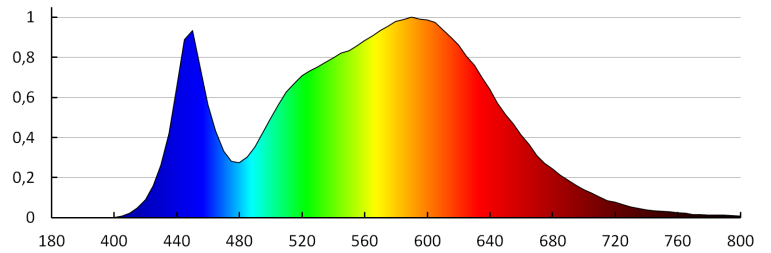

LED осветително тяло за монтаж под шкафовe

KANLUX S.A. (kat 27590) LINUS LED 4W-NW / LDC (Polar)