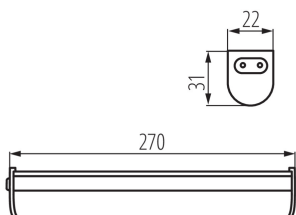

LED осветително тяло за монтаж под шкафове

ОБЩИ ДАННИ:

Цвят: бял

Място на монтаж: do nadbudowania na ścianie | do nadbudowania na suficie

Място на приложение: на закрито

Минимално разстояние от осветявания обект: 0,1m

Възможност за последователно свързване: да

Възможност за използване с димер: не

Бутон за включване: да

Сменяем източник на светлина: не

Дължина [mm]: 270

Широчина [mm]: 31

Височина [mm]: 22

Дължина на кабела [m]: 1.5