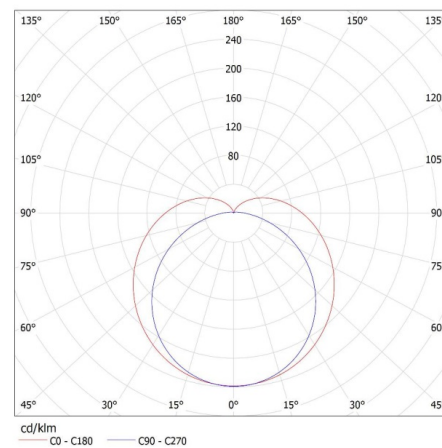

KANLUX S.A. (kat 27590) LINUS LED 4W-NW / LDC (Polar)

АКСЕСОАРИ:

14977 LINUS LINK Кабел за свързване на осветително тяло LINUS LINK