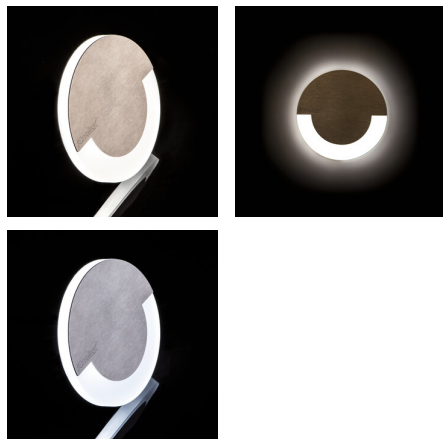

27559 SOLA LED B-WW

Стълбищно LED осветително тяло

5905339275592

Kanlux SOLA е съвременен дизайн, съчетан с атрактивен светлинен ефект. Това е едно прекрасно предложение за осветление на стълбища и коридори или за акцентирание на интериора на помещенията. Уникалната конструкция на осветителното тяло ще осигури равномерно разпределение на светлината. Версията AC е снабдена с адаптер 230V, който се побира в кутия.

ПАРАМЕТРИ НА ПРОДУКТА:

Стенни за вграждане: да

Цвят: черен

Място на монтаж: за вграждане в стена

Място на приложение: на закрито

Минимално разстояние от осветявания обект: 0,1m

Възможност за използване с димер: не

Материал на корпуса: шлайфана неръждаема стомана, пластмаса

Вид присъединение: свободни краища на кабелите

Дължина на проводника [m]: 0.18

Време за загряване на лампата [s]: ≤1

Време за пускане на лампата [s]: ≤0,5