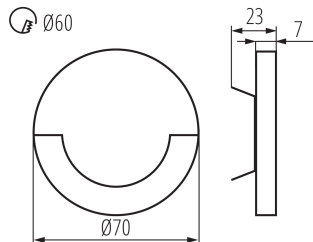

27559 SOLA LED B-WW

Стълбицно LED осветително тяло

ПАРАМЕТРИ ЗА СВЕТИЛНИ ИЗТОЧНИЦИ С НЕОРГАНИЧНИ СВЕТОДИОДИ И ОРГАНИЧНИ СВЕТОДИОДИ:

Корелираната цветна температура [K]: 3000

Устойчивост на цвета в елипсите на Макадам : ≤ 6

Индекс на цвето предаване: 80

ЛОГИСТИЧНИ ДАННИ:

Мерна единица: брой

Как е опаковано: 100

Количество бройки в междинна опаковка: 1

Количество бройки в сборна опаковка: 100

Единично нето тегло [g]: 66

Грамаж [g]: 86.9

Бруто тегло на един брой [g]: 76

Дължина на единична опаковка [cm]: 11

Ширина на единична опаковка [cm]: 2.5

Височина на единична опаковка [cm]: 16.5

Тегло на кашон [kg]: 8.69

Ширина на кашон [cm]: 23.5

Височина на кашон [cm]: 34.5

Дължина на кашон [cm]: 63

Вместимост на кашон [m³]: 0.051077