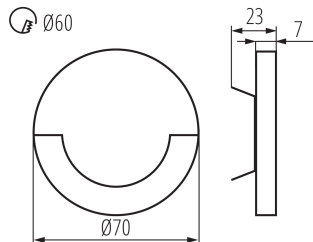

Диаметър [mm]: 70

Изискван диаметър на конзолната кутия [Ømm]: 60

Размери на монтажния отвор [mm]: 60

Интегриран LED източник на светлина: да

ТЕХНИЧЕСКИ ДАННИ:

Номинално напрежение [V]: 12 DC

Максимална мощност [W]: 0.8

Вид присъединение: свободни краища на кабелите

Дължина на проводника [m]: 0.18

Време за загряване на лампата [s]: ≤ 1

Време за пускане на лампата [s]: $\leq 0,5$

Степен на защита IP: 20

Стълбищно LED осветително тяло

Дължина на единична опаковка [cm]: 11

Ширина на единична опаковка [cm]: 2.5

Височина на единична опаковка [cm]: 16.5

Тегло на кашон [kg]: 8.69

Ширина на кашон [cm]: 23.5

Височина на кашон [cm]: 34.5

Дължина на кашон [cm]: 63