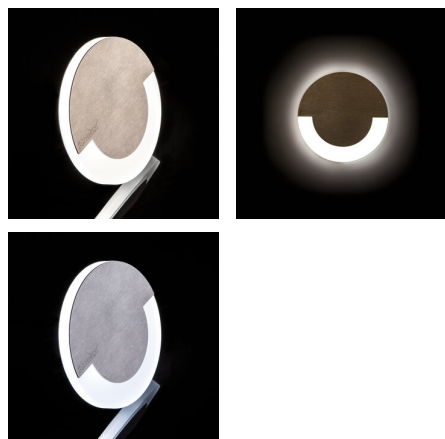

Стълбицно LED осветително тяло

5905339275585

Kanlux SOLA е съвременен дизайн, съчетан с атрактивен светлинен ефект. Това е едно прекрасно предложение за осветление на стълбища и коридори или за акцентирание на интериора на помещенията. Уникалната конструкция на осветителното тяло ще осигури равномерно разпределение на светлината. Версията AC е снабдена с адаптер 230V, който се побира в кутия.

ОБЩИ ДАННИ:

Стенни за вграждане: да

Цвят: черен

Място на монтаж: за вграждане в стена

Място на приложение: на закрито

Минимално разстояние от осветявания обект: 0,1m

Възможност за използване с димер: не

Широчина [mm]: 23

Категория на защита от токов удар: III

Вид диод: LED SMD

Светлинен поток [lm]: 14

Цвят на светлината: бяла

Корелираната цветна температура [K]: 4000

Устойчивост на цвета в елипсите на Макадам: ≤ 6

Индекс на цвето предаване: 80