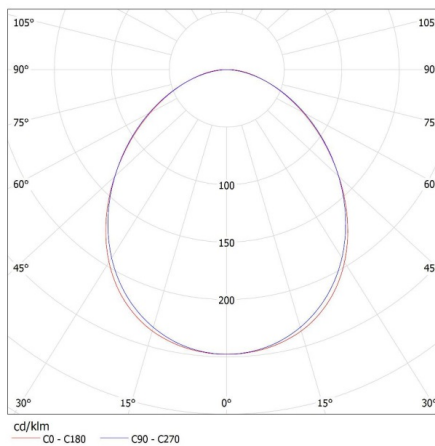

27413 ALIN 4LED 1X120-W

Линейно осветително тяло за тръба LED T8

KANLUX S.A. (kat 27413) ALIN 4LED 1X120-W + GLASSv2 / LDC (Polar)