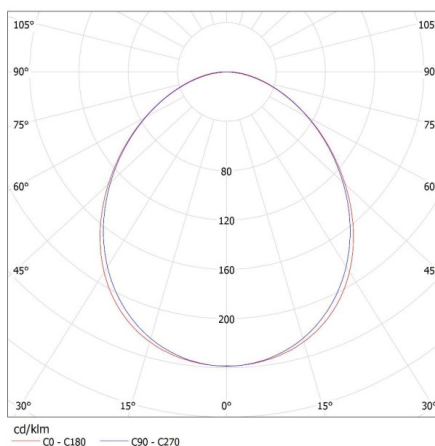

KANLUX S.A. (kat 27413) ALIN 4LED 1X120-W + GLASSv3 / LDC (Polar)