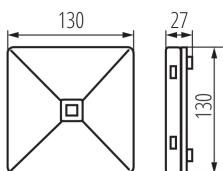

Аварийно осветително тяло LED

Аварийното осветление или осветлението с антипаник ефект се използва в помещения от тип Open Space за противодействие на паниката. То позволява достигане на мястото, където можете да видите маркирания маршрут за евакуация.

ОБЩИ ДАННИ:

Цвят: бял

Място на монтаж: do nadbudowania na ścianie|do nadbudowania na suficie

Място на приложение: на закрито

Сменяем източник на светлина: не

Широчина [mm]: 130

Височина [mm]: 27

Интегриран LED източник на светлина: да

ТЕХНИЧЕСКИ ДАННИ:

Номинално напрежение [V]: 220-240 AC

Номинална честота [Hz]: 50/60

Максимална мощност [W]: 2

Категория на защита от токов удар: II

Материал на дифузера: пластмаса

Вид диод: LED SMD

Светлинен поток [lm]: 288

Светлинен поток [lm] (модул за аварийно осветление): 288

Цвят на светлината: хладно бяла

Цветова температура [K]: 5000

Обхват на околната температура, на която може да бъде изложен продуктът [°C]: 10÷35

Акумулатор (тип): LiFePO4/C

Акумулатор (параметри): 6.4V

Режими на работа: аварийно-мрежов

Употреба: осветление против паника

Време за аварийна работа [h]: 3

Стандартен тест: да

Материал на корпуса: пластмаса

Вид присъединение: самозаклучващи се клеми

Комплектът на осветителното тяло обхваща LED лампи от енергиен клас: A++,A+,A

Степен на защита IP: 20