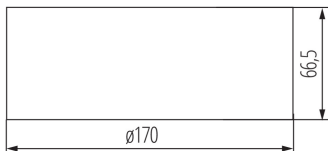

Аварийно осветително тяло LED

ОБЩИ ДАННИ:

Цвят: бял

Място на монтаж: за настенен монтаж, за монтаж върху таван

Място на приложение: на закрито

Сменяем източник на светлина: не

Височина [mm]: 66.5

Диаметър [mm]: 170

Светлинен поток [lm]: 223/475

Цвят на светлината: хладно бяла

Цветова температура [K]: 5000

Обхват на околната температура, на която може да бъде изложен продуктът [°C]: 10÷40

Стандартен тест: да

Материал на корпуса: пластмаса