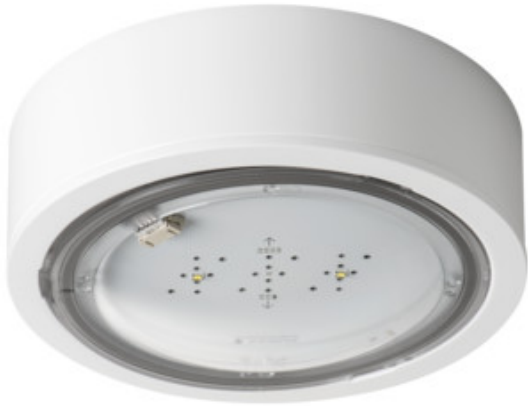

Аварийно осветително тяло LED

ОБЩИ ДАННИ:

Цвят: бял

Място на монтаж: за настенен монтаж, за монтаж върху таван

Място на приложение: на закрито

Сменяем източник на светлина: не

Височина [mm]: 66.5

Диаметър [mm]: 170

Интегриран LED източник на светлина: да

ТЕХНИЧЕСКИ ДАННИ:

Номинално напрежение [V]: 220-240 AC

Номинална честота [Hz]: 50/60

Максимална мощност [W]: 5

Категория на защита от токов удар: II

Вид диод: LED SMD

Светлинен поток [lm]: 223/475

Цвят на светлината: хладно бяла

Цветова температура [K]: 5000

Обхват на околната температура, на която може да бъде изложен продуктът [°C]: 10÷40

Стандартен тест: да

Материал на корпуса: пластмаса

Вид присъединение: самозаклучващи се клеми

Режими на работа: аварийно-мрежов

Комплектът на осветителното тяло обхваща LED лампи от енергиен клас: A++,A+,A

Време за аварийна работа [h]: 1

Степен на защита IP: 65