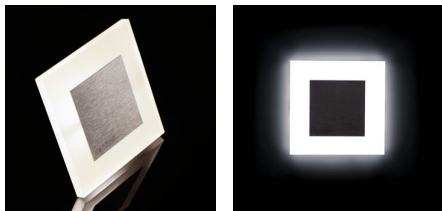

Стълбищно LED осветително тяло

Kanlux APUS е съвременен дизайн, съчетан с атрактивен светлинен ефект. Това е едно прекрасно предложение за осветление на стълбища и коридори или за акцентирание на интериора на помещенията. Уникалната конструкция на осветителното тяло ще осигури равномерно разпределение на светлината. Версия AC е снабдена с адаптер 230V, който се побира в кутия, а версиите PIR - в сензор за движение. Сензорът открива движение/включва осветлението независимо от интензитета на светлината в околното пространство.

ОБЩИ ДАННИ:

Стенни за вграждане: да

Цвят: неръждаема стомана

Място на монтаж: за вграждане в стена

Място на приложение: на закрито

Минимално разстояние от осветявания обект: 0,1m

Възможност за използване с димер: не

Номинално напрежение [V]: 12 DC

Максимална мощност [W]: 0,8

Категория на защита от токов удар: III

Материал на дифузера: пластмаса

Вид диод: LED SMD

Светлинен поток [lm]: 14

Цвят на светлината: бяла

Корелираната цветна температура [K]: 4000

Материал на корпуса: шлайфана неръждаема стомана, пластмаса

Стълбищно LED осветително тяло

Вид датчик: PIR

Вид присъединение: свободни краища на кабелите

Дължина на проводника [m]: 0.18

Време за задействане на датчика [s-min]: 60--