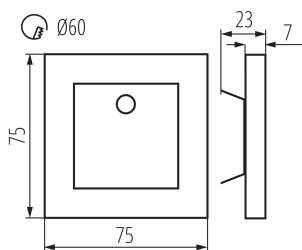

Стълбищно LED осветително тяло

Kanlux APUS е съвременен дизайн, съчетан с атрактивен светлинен ефект. Това е едно прекрасно предложение за осветление на стълбища и коридори или за акцентирание на интериора на помещенията. Уникалната конструкция на осветителното тяло ще осигури равномерно разпределение на светлината. Версия AC е снабдена с адаптер 230V, който се побира в кутия, а версиите PIR - в сензор за движение. Сензорът открива движение/включва осветлението независимо от интензитета на светлината в околното пространство.

ОБЩИ ДАННИ:

Стенни за вграждане: да

Цвят: неръждаема стомана

Място на монтаж: за вграждане в стена

Място на приложение: на закрито

Минимално разстояние от осветявания обект: 0,1m

Възможност за използване с димер: не

Wykrywanie ruchu: да

Дължина [mm]: 75

Широчина [mm]: 23

Височина [mm]: 75

Изискван диаметър на конзолната кутия [Ømm]: 60

Размери на монтажния отвор [mm]: 60

Интегриран LED източник на светлина: да

ТЕХНИЧЕСКИ ДАННИ:

Номинално напрежение [V]: 12 DC

Максимална мощност [W]: 0,8

Категория на защита от токов удар: III

Материал на дифузера: пластмаса

Вид диод: LED SMD

Светлинен поток [lm]: 14

Цвят на светлината: бяла

Корелираната цветна температура [K]: 4000

Устойчивост на цвета в елипсите на Макадам: ≤ 6

Индекс на цвето предаване: 80

Експлоатационен срок на лампата [h]: 50000

Брой цикли вкл. / изкл.: ≥ 20000

Светлинна ефективност на лампата [lm/W]: 18

Обхват на околната температура, на която може да бъде изложен продуктът [°C]: 5÷25

Материал на корпуса: шлайфана неръждаема стомана, пластмаса