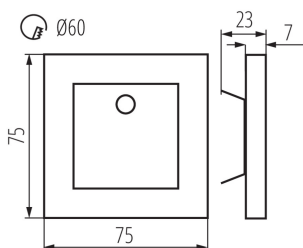

Стълбищно LED осветително тяло

Kanlux APUS е съвременен дизайн, съчетан с атрактивен светлинен ефект. Това е едно прекрасно предложение за осветление на стълбища и коридори или за акцентирание на интериора на помещенията. Уникалната конструкция на осветителното тяло ще осигури равномерно разпределение на светлината. Версия AC е снабдена с адаптер 230V, който се побира в кутия, а версиата PIR - в сензор за движение. Сензорът открива движение/включва осветлението независимо от интензитета на светлината в околното пространство.

ОБЩИ ДАННИ:

Стенни за вграждане: да

Цвят: неръждаема стомана

Място на монтаж: за вграждане в стена

Място на приложение: на закрито

Минимално разстояние от осветявания обект: 0,1m

Възможност за използване с димер: не

Детекция на движение: да

Сменяем източник на светлина: не

Дължина [mm]: 75

Широчина [mm]: 23

Височина [mm]: 75

Дължина на проводника [m]: 0.18

Изискван диаметър на конзолната кутия [Ømm]: 60

Размери на монтажния отвор [mm]: 60

Интегриран LED източник на светлина: да

ТЕХНИЧЕСКИ ДАННИ:

Номинално напрежение [V]: 12 DC

Максимална мощност [W]: 0.8

Категория на защита от токов удар: III

Вид диод: LED SMD

Светлинен поток [lm]: 15

Цвят на светлината: хладно бяла

Цветова температура [K]: 6500

Устойчивост на цвета [SDCM]: ≤6

Индекс на цвето предаване Ra: ≥80

Експлоатационен срок на лампата [h]: 50000

Брой цикли вкл. / изкл.: ≥20000

Светлинна ефективност на лампата [lm/W]: 19

Обхват на околната температура, на която може да бъде изложен продуктът [°C]: 5÷25

Материал на корпуса: шлайфана неръждаема стомана,