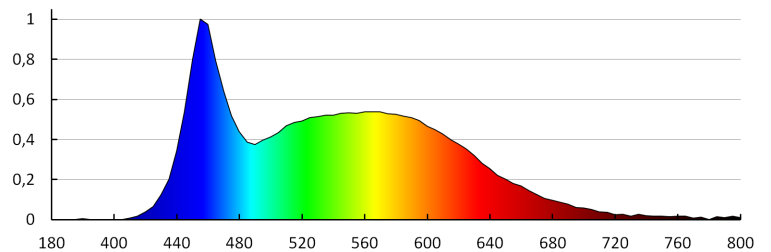

пластмаса

Вид датчик: PIR

Вид присъединение: свободни краища на кабелите

Комплектът на осветителното тяло обхваща LED лампи от енергиен клас: A++,A+,A

Време за задействане на датчика [s-min]: 60--

Време за загряване на лампата [s]: ≤1

Време за пускане на лампата [s]: ≤0,5

Ъгъл на обхват на сензора [°]: H90/V40

Степен на защита IP: 20

Обхват на датчика [m]: max 5

KANLUX S.A. (kat 27371) APUS LED PIR-CW / LDC (Polar)