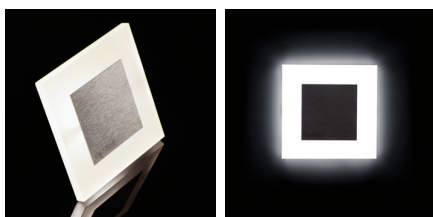

Стълбищно LED осветително тяло

Kanlux APUS е съвременен дизайн, съчетан с атрактивен светлинен ефект. Това е едно прекрасно предложение за осветление на стълбища и коридори или за акцентирание на интериора на помещенията. Уникалната конструкция на осветителното тяло ще осигури равномерно разпределение на светлината. Версия AC е снабдена с адаптер 230V, който се побира в кутия, а версиата PIR - в сензор за движение. Сензорът открива движение/включва осветлението независимо от интензитета на светлината в околното пространство.

ОБЩИ ДАННИ:

Стенни за вграждане: да

Цвят: неръждаема стомана

Място на монтаж: за вграждане в стена

Място на приложение: на закрито

Минимално разстояние от осветявания обект: 0,1m

Възможност за използване с димер: не

Обхват на околната температура, на която може да бъде изложен продуктът [°C]: 5÷25

Материал на корпуса: шлайфана неръждаема стомана,

Стълбищно LED осветително тяло

пластмаса

Вид датчик: PIR

Вид присъединение: свободни краища на кабелите