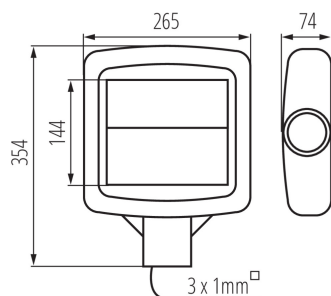

LED осветително тяло за паркинг

65IP

Kanlux STREET LED са оборудвани с висококачествени светодиоди, които са разположени в сменяеми модули. Характеризират се с ефективност 130 лумена на Ват! Техният модерен дизайн се съчетава много добре с градската среда. За осветителните тела препоръчваме адаптор ADTR15D.

ОБЩИ ДАННИ:

Цвят: сив

Място на приложение: на закрито и на открито

Минимално разстояние от осветявания обект: 1m

Възможност за използване с димер: не

Сменяем източник на светлина: не

Дължина [mm]: 265

Широчина [mm]: 74

Височина [mm]: 354

Дължина на проводника [m]: 0.4

Интегриран LED източник на светлина: да

ТЕХНИЧЕСКИ ДАННИ:

Номинално напрежение [V]: 220-240 AC

Номинална честота [Hz]: 50/60

Максимална мощност [W]: 30

Категория на защита от токов удар: I

Материал на дифузера: пластмаса

Вид диод: LED SMD

Светлинен поток [lm]: 3900

Цвят на светлината: бяла

Цветова температура [K]: 4000

Устойчивост на цвета [SDCM]: ≤6

Индекс на цвето предаване Ra: ≥70

Експлоатационен срок на лампата [h]: 35000

Брой цикли вкл. / изкл.: ≥20000

Ъгъл на светене [°]: X100/Y145

Светлинна ефективност на лампата [lm/W]: 130

Обхват на околната температура, на която може да бъде изложен продуктът [°C]: -35÷+40

Материал на корпуса: сплав на алуминий

Вид присъединение: свободни краища на кабелите

Напречно сечение на кабела [mm²): 1

Комплектът на осветителното тяло обхваща LED лампи от енергиен клас: A++,A+,A

Време за загряване на лампата [s]: ≤1

Време за пускане на лампата [s]: ≤0,5

Степен на защита IP: 65