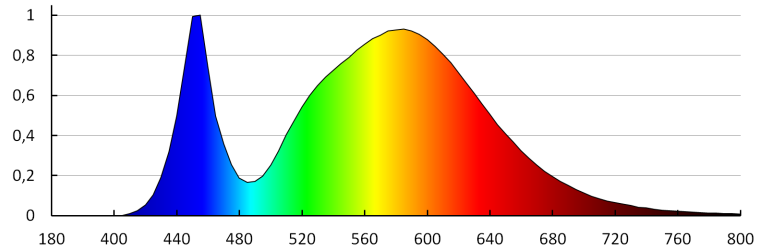

27330 STREET LED 4000 NW

LED осветително тяло за паркинг