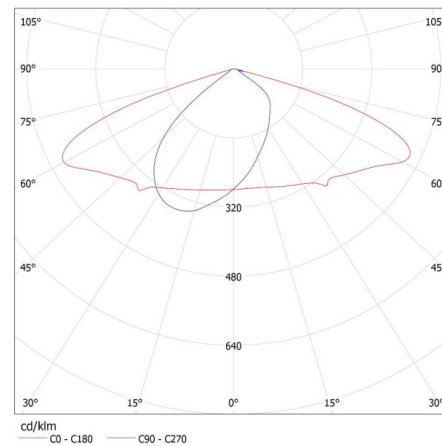

KANLUX S.A. (kat 27330) STREET LED 4000 NW / LDC (Polar)

АКСЕСОАРИ:

27333 STREET LED ADTR 15D

Регулируем адаптер, предназначен за монтаж на паркови осветителни тела STREET LED, монтирани върху вертикални стълбове с диаметър в крайната част от Ø 60mm до Ø 63mm.