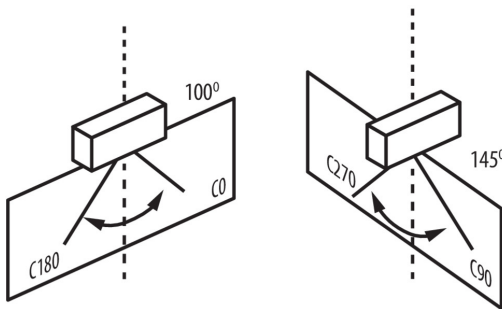

27330 STREET LED 4000 NW

LED осветително тяло за паркинг