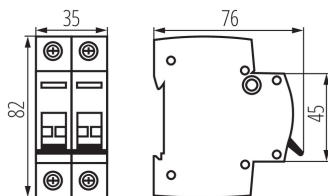

### ОБЩИ ДАННИ:

**Категория на приложение:** AC-22A

**Цвят:** бял

**Място на приложение:** на закрито

**Норма:** PN-EN 60947-3

**Дължина [mm]:** 76

**Широчина [mm]:** 35

**Височина [mm]:** 82

**Обхват на напречните сечения на използваните кабели [mm<sup>2</sup>):** 1÷50

**Брой модули:** 2

**Степен на защита IP:** 20