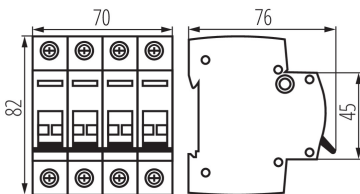

### ОБЩИ ДАННИ:

Категория на приложение: AC-22A

Място на приложение: на закрито

Норма: PN-EN 60947-3

Дължина [mm]: 76

Широчина [mm]: 70

Височина [mm]: 82

Брой модули: 4

Степен на защита IP: 20