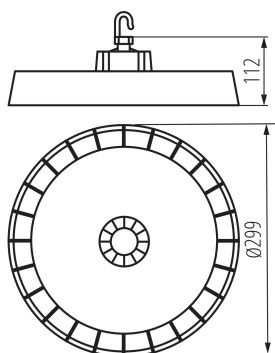

27163 HB PRO STRONG 100W-NW

LED осветително тяло high bay

Устойчивост на цвета в елипсите на Макадам : 6

Индекс на цвето предаване: 80

Експлоатационен срок на лампата [h] : 50000

Брой цикли вкл. / изкл. : ≥ 25000

Ъгъл на светене [°] : 90

Обхват на околната температура, на която може да бъде изложен продуктът [°C] : -30÷50

Материал на корпуса : сплав на алуминий

Материал на защитното стъкло : пластмаса

Вид присъединение : свободни краища на кабелите

Вид проводник : H05RN-F

Дължина на проводника [m] : 0.3

Напречно сечение на кабела [mm²] : 1

Степен на защита IK : 08

Степен на защита IP : 65

ЛОГИСТИЧНИ ДАННИ:

Мерна единица : брой

Как е опаковано : 1

Количество бройки в междинна опаковка : 1

Количество бройки в сборна опаковка : 1

Единично нето тегло [g] : 2020

Грамаж [g] : 2560

Бруто тегло на един брой [g] : 2556

Дължина на единична опаковка [cm] : 34

Ширина на единична опаковка [cm] : 34

Височина на единична опаковка [cm] : 15

Тегло на кашон [kg] : 2.56

Ширина на кашон [cm] : 34

Височина на кашон [cm] : 15

Дължина на кашон [cm] : 34

Вместимост на кашон [m³] : 0.01734

ДОПЪЛНИТЕЛНА ИНФОРМАЦИЯ:

- 5-годишна Гаранция при спазване на гаранционните условия, достъпни в уебсайта

АКСЕСОАРИ

38137

HBPHS BRACKET

Wspornik montażowy do oprawy HB PRO STRONG, HBPHS BRACKET (38137)