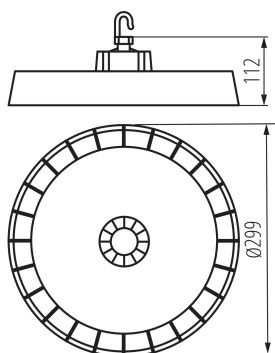

27163 HB PRO STRONG 100W-NW

LED осветително тяло high bay

Индекс на цвето предаване: 80

Експлоатационен срок на лампата [h]: 50000

Брой цикли вкл. / изкл.: ≥ 25000

Ъгъл на светене [°]: 90

Обхват на околната температура, на която може да бъде изложен продуктът [°C]: -30÷50

Материал на корпуса: сплав на алуминий

Материал на защитното стъкло: пластмаса

Вид присъединение: свободни краища на кабелите

Вид проводник: H05RN-F

Дължина на проводника [m]: 0.3

Напречно сечение на кабела [mm²]: 1

Степен на защита IK: 08

Степен на защита IP: 65

ДОПЪЛНИТЕЛНА ИНФОРМАЦИЯ:

- 5-годишна Гаранция при спазване на гаранционните условия, достъпни в уебсайта

АКСЕСОАРИ

38137	HBPHS BRACKET	Wspornik montażowy do oprawy HB PRO STRONG, HBPHS BRACKET (38137)
38135	HBPHS GRID 150W	Siatka ochronna do oprawy HB PRO STRONG 150W-NW, HBPHS GRID 150W (38135)
38136	HBPHS GRID 200W	Siatka ochronna do oprawy HB PRO STRONG 200W-NW, HBPHS GRID 200W (38136)
38139	HBPHS LENS 150W 120D	Soczewka 120 stopni do oprawy HB PRO STRONG 150W-NW, HBPHS LENS 150W 120D (38139)