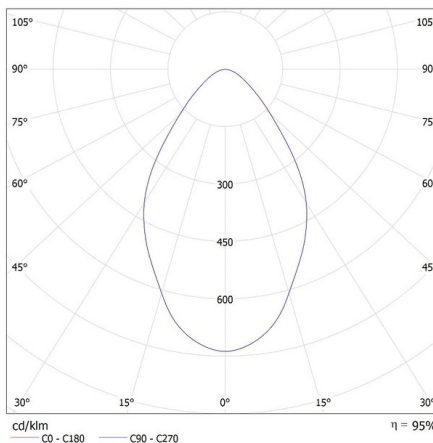

KANLUX S.A. (kat 27159 + 38128) HB PRO STRONG 200W-NW + LENS 60D / Krzywa rozsyłu światła (biegunowo)