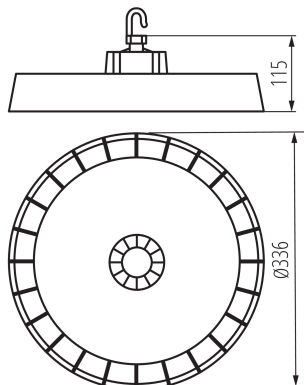

LED осветително тяло high bay