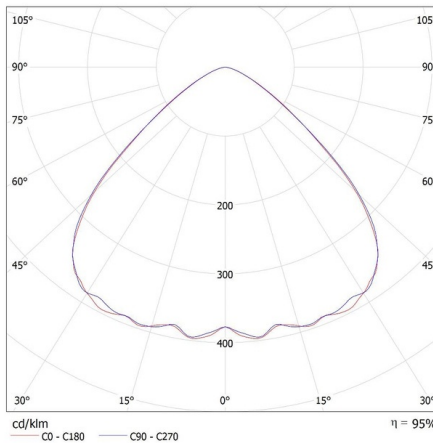

27159 HB PRO STRONG 200W-NW

LED осветително тяло high bay

KANLUX S.A. (kat 27159 + 38136) HB PRO STRONG 200W-NW + GRID / Krzywa rozsyłu światła (biegunowo)