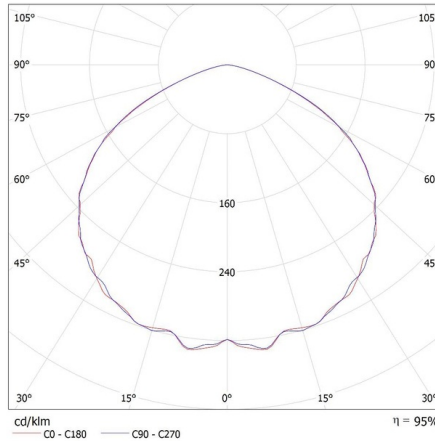

KANLUX S.A. (kat 27159 + 38129 + 38136) HB PRO STRONG 200W-NW + LENS 120D + GRID / Krzywa rozsyłu światła (biegunowo)

Oprawa: KANLUX S.A. (kat 27159 + 38129 + 38136) HB PRO STRONG 200W-NW + LENS 120D + GRID
Lampy: 1 x HB PRO STRONG 200W-NW 100

АКСЕСОРИ

38137

HBPHS BRACKET

Wspornik montażowy do oprawy HB PRO STRONG, HBPHS BRACKET (38137)

38136

HBPHS GRID 200W

Siatka ochronna do oprawy HB PRO STRONG 200W-NW, HBPHS GRID 200W (38136)

38129

HBPHS LENS 200W 120D

Soczewka 120 stopni do oprawy HB PRO STRONG 200W-NW, HBPHS LENS 200W 120D (38129)

38128

HBPHS LENS 200W 60D

Soczewka 60 stopni do oprawy HB PRO STRONG 200W-NW, HBPHS LENS 200W 60D (38128)