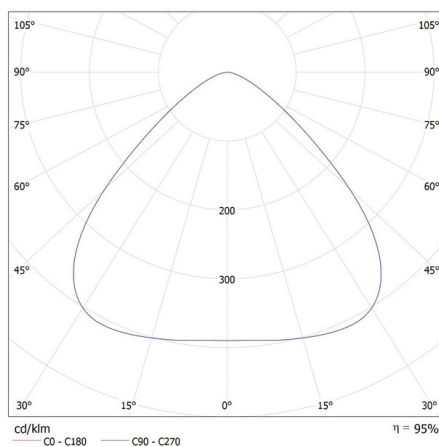

KANLUX S.A. (kat 27159) HB PRO STRONG 200W-NW / Krzywa rozsyłu światła (biegunowo)