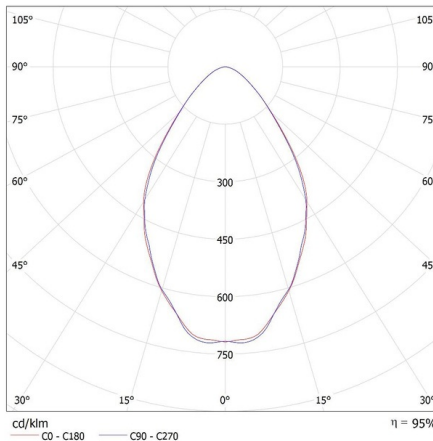

27159 HB PRO STRONG 200W-NW

LED осветително тяло high bay

KANLUX S.A. (kat 27159 + 38128 + 38136) HB PRO STRONG 200W-NW + LENS 60D + GRID / Krzywa rozsyłu światła (biegunowo)