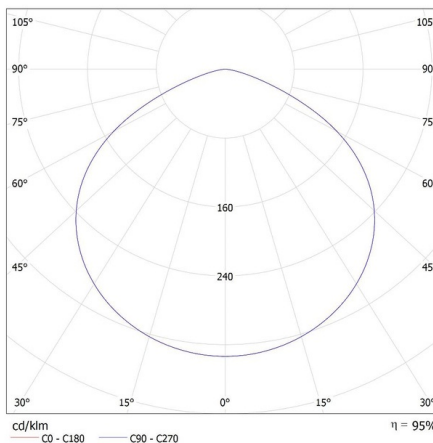

KANLUX S.A. (kat 27159 + 38129) HB PRO STRONG 200W-NW + LENS 120D / Krzywa rozsyłu światła (biegunowo)