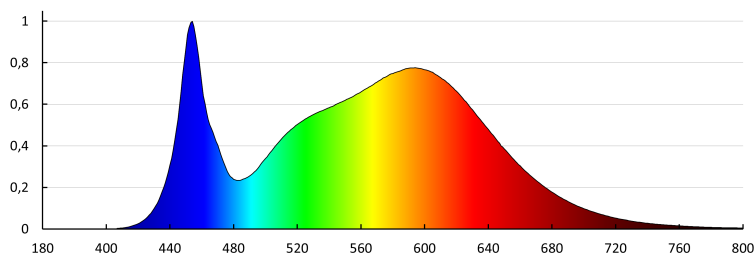

ДОПЪЛНИТЕЛНА ИНФОРМАЦИЯ:

- 5-годишна Гаранция при спазване на гаранционните условия, достъпни в уебсайта