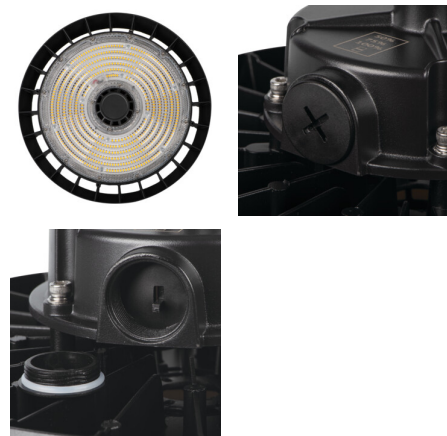

LED осветително тяло high bay

up to
170 lm/W

IP
65

10
IK

Kanlux HB PRO STRONG са осветителни тела за високи етажи, чиято светлинна ефективност достига 170 lm/W. Благодарение на използваното 1-10V захранване с функция за димиране, позволяващо плавно регулиране на интензитета на светлината, както и възможност за ръчно регулиране на мощността на осветителя на нива: 100 %, 75 % и 50 %, ще получите още по-голям контрол върху осветлението. Kanlux HB PRO STRONG във версия 200W генерира светлинен поток от 34 000 lm, което ще осигури видимост дори в големи пространства.

Безопасността и гъвкавостта на тези осветителни тела са от решаващо значение, поради което Kanlux HB PRO STRONG е оборудван със солидни функции за безопасност. Защитата срещу механични повреди на ниво IK10 (със защитна мрежа) и устойчивостта на проникване на вода и твърди тела на ниво IP65 правят това осветително тяло надежден избор за различни приложения. Осветителните тела Kanlux HB PRO STRONG са с гаранция не само за 5 години, но и за 50 000 часа употреба. Освен това широката гама от налични аксесоари, като защитни решетки, лещи и скоби за стена и таван, ви позволява да адаптирате осветителното тяло към специфичните нужди на вашето пространство.

ОБЩИ ДАННИ:

Цвят: сив

Място на монтаж: за монтаж върху таван

Място на приложение: на закрито и на открито

Минимално разстояние от осветявания обект: 1m

Възможност за използване с димер: 1-10V

Височина [mm]: 115

Диаметър [mm]: 336

Съдържание на живак в лампата [mg]: 0

Интегриран LED източник на светлина: да

ТЕХНИЧЕСКИ ДАННИ:

Номинално напрежение [V]: 220-240 AC

Номинална честота [Hz]: 50

Максимална мощност [W]: 200 / 150 / 100

Категория на защита от токов удар: I

Вид диод: LED SMD

Светлинен поток [lm]: 34000 / 25500 / 17000

Цвят на светлината: бяла