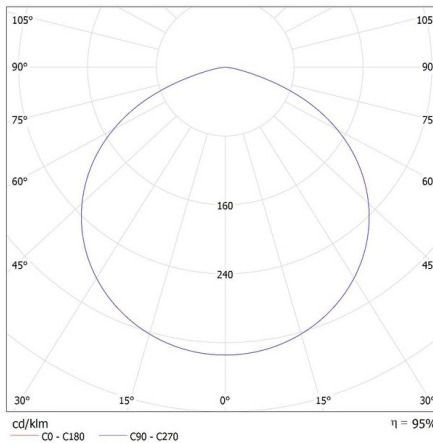

27158 HB PRO STRONG 150W-NW

LED осветително тяло high bay

KANLUX S.A. (kat 27158 + 38139) HB PRO STRONG 150W-NW + LENS 120D / Krzywa rozsyłu światła (biegunowo)

Oprawa: KANLUX S.A. (kat 27158 + 38139) HB PRO STRONG 150W-NW + LENS 120D
Lampy: 1 x HB PRO STRONG 150W-NW 100