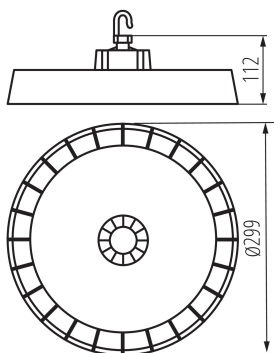

LED осветително тяло high bay