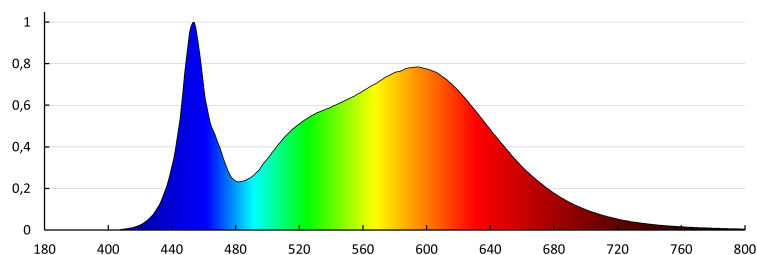

ДОПЪЛНИТЕЛНА ИНФОРМАЦИЯ:

- 5-годишна Гаранция при спазване на гаранционните условия, достъпни в уебсайта