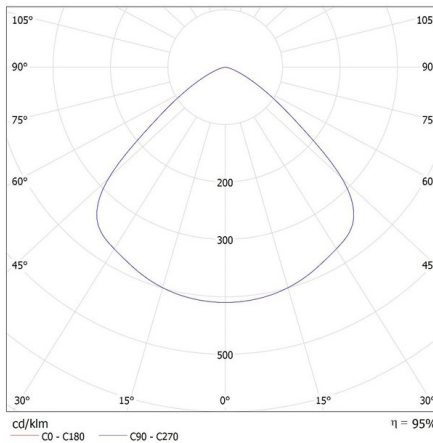

27158 HB PRO STRONG 150W-NW

LED осветително тяло high bay

KANLUX S.A. (kat 27158) HB PRO STRONG 150W-NW / Krzywa rozsyłu światła (biegunowo)