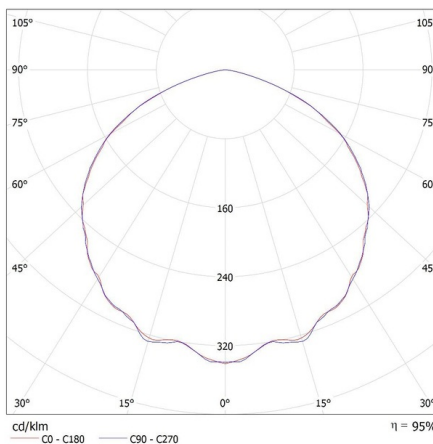

KANLUX S.A. (kat 27158 + 38139 + 38135) HB PRO STRONG 150W-NW + LENS 120D + GRID / Krzywa rozsyłu światła (biegunowo)