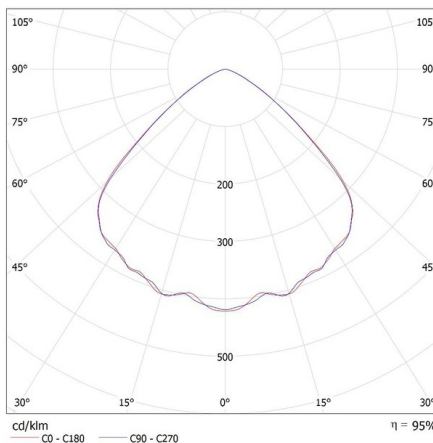

KANLUX S.A. (kat 27158 + 38135) HB PRO STRONG 150W-NW + GRID / Krzywa rozsyłu światła (biegunowo)