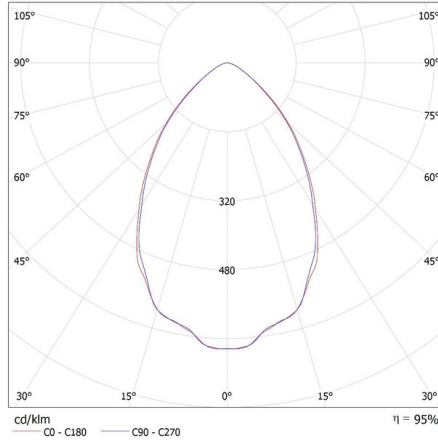

27158 HB PRO STRONG 150W-NW

LED осветително тяло high bay

KANLUX S.A. (kat 27158 + 38138 + 38135) HB PRO STRONG 150W-NW + LENS 60D + GRID / Krzywa rozsyłu światła (biegunowo)

Oprawa: KANLUX S.A. (kat 27158 + 38138 + 38135) HB PRO STRONG 150W-NW + LENS 60D + GRID
Lampy: 1 x HB PRO STRONG 150W-NW 100