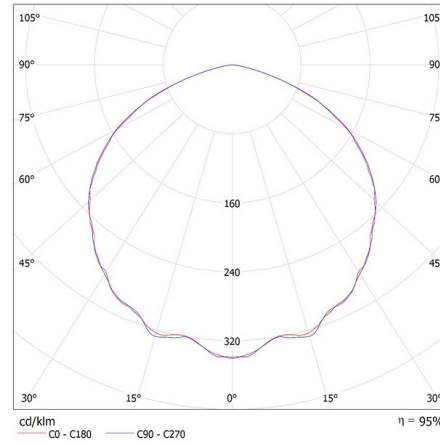

27158 HB PRO STRONG 150W-NW

LED осветително тяло high bay

KANLUX S.A. (kat 27158 + 38139 + 38135) HB PRO STRONG 150W-NW + LENS 120D + GRID / Krzywa rozsyłu światła (biegunowo)

Oprawa: KANLUX S.A. (kat 27158 + 38139 + 38135) HB PRO STRONG 150W-NW + LENS 120D + GRID
Lampy: 1 x HB PRO STRONG 150W-NW 100

АКСЕСОРИ

38137

HBPHS BRACKET

Wspornik montażowy do oprawy HB PRO STRONG, HBPHS BRACKET (38137)

38135

HBPHS GRID 150W

Siatka ochronna do oprawy HB PRO STRONG 150W-NW, HBPHS GRID 150W (38135)

38139

HBPHS LENS 150W 120D

Soczewka 120 stopni do oprawy HB PRO STRONG 150W-NW, HBPHS LENS 150W 120D (38139)

38138

HBPHS LENS 150W 60D

Soczewka 60 stopni do oprawy HB PRO STRONG 150W-NW, HBPHS LENS 150W 60D (38138)