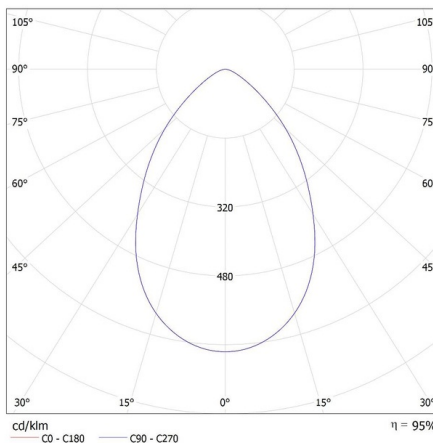

KANLUX S.A. (kat 27158 + 38138) HB PRO STRONG 150W-NW + LENS 60D / Krzywa rozsyłu światła (biegunowo)