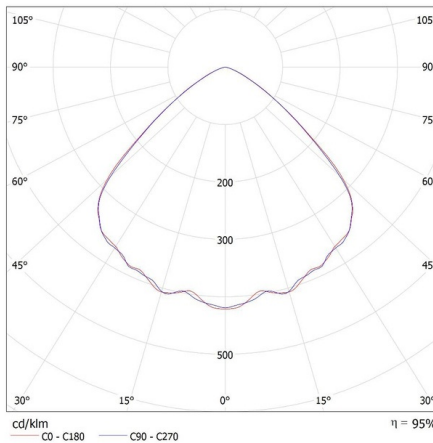

27158 HB PRO STRONG 150W-NW

LED осветително тяло high bay

KANLUX S.A. (kat 27158 + 38135) HB PRO STRONG 150W-NW + GRID / Krzywa rozsyłu światła (biegunowo)