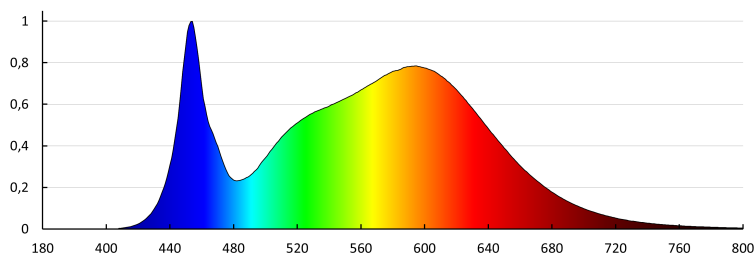

ДОПЪЛНИТЕЛНА ИНФОРМАЦИЯ:

- 5-годишна Гаранция при спазване на гаранционните условия, достъпни в уебсайта