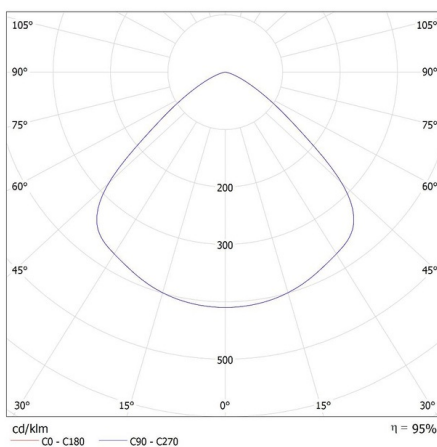

KANLUX S.A. (kat 27158) HB PRO STRONG 150W-NW / Krzywa rozsytu światła (biegunowo)