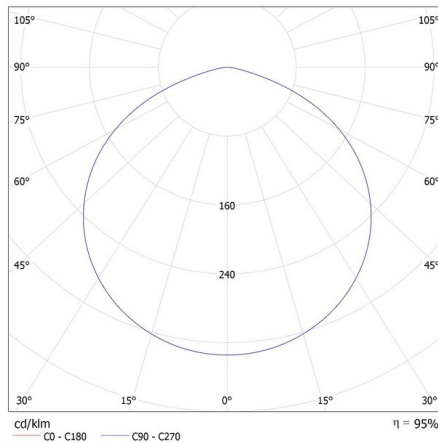

KANLUX S.A. (kat 27158 + 38139) HB PRO STRONG 150W-NW + LENS 120D / Krzywa rozsyłu światła (biegunowo)

Oprawa: KANLUX S.A. (kat 27158 + 38139) HB PRO STRONG 150W-NW + LENS 120D
Lampy: 1 x HB PRO STRONG 150W-NW 100