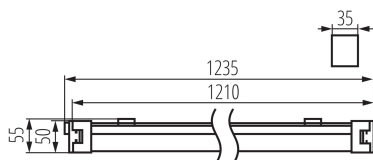

### ПАРАМЕТРИ НА ПРОДУКТА:

Цвят: бял

Място на монтаж: за монтаж върху таван, за настенен монтаж

Място на приложение: на закрито и на открито

Минимално разстояние от осветявания обект: 0,5m

Възможност за последователно свързване на осветителни тела: да

Възможност за използване с димер: не

Дължина [mm]: 1235

Широчина [mm]: 35

Височина [mm]: 55

Интегриран LED източник на светлина: да

Номинално напрежение [V]: 220-240 AC

Номинална честота [Hz]: 50

Максимална мощност [W]: 40

Ъгъл на светене [°]: X145/Y110

Обхват на околната температура, на която може да бъде изложен продуктът [°C]: -20÷40

Материал на корпуса: пластмаса

Вид присъединение: самозакljučващи се клеми

Обхват на напречните сечения на използваните кабели [mm<sup>2</sup>]: 1-2,5