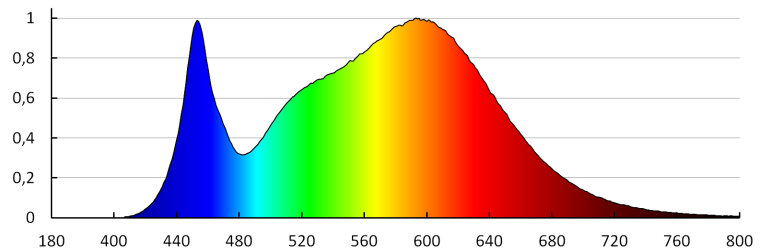

ЛОГИСТИЧНИ ДАННИ:

Мерна единица: брой
Как е опаковано: 12
Количество бройки в сборна опаковка: 12
Единично нето тегло [g]: 560
Грамаж [g]: 664.17
Дължина на единична опаковка [cm]: 127.5
Ширина на единична опаковка [cm]: 5.5
Височина на единична опаковка [cm]: 4
Тегло на кашон [kg]: 7.97004
Ширина на кашон [cm]: 17
Височина на кашон [cm]: 18.5
Дължина на кашон [cm]: 130
Вместимост на кашон [m³]: 0.040885