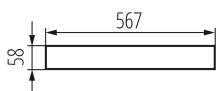

27109 KLOSZ MPR AL 11W/17W

Акcesoари за линейно осветително тяло

ОБЩИ ДАННИ:

Дължина [mm]: 567

Широчина [mm]: 58

ТЕХНИЧЕСКИ ДАННИ:

Материал на дифузера: PC