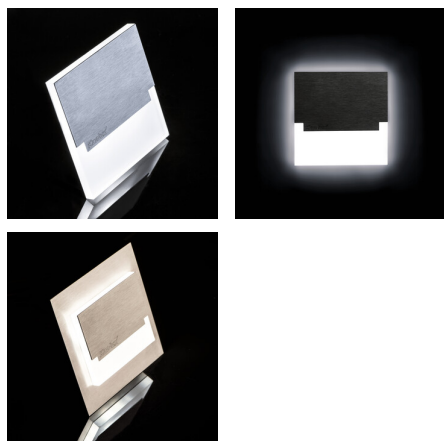

27086 SABIK LED P68 B-NW CZ

Стълбищно LED осветително тяло

5905339270863

SABIK LED P68 B

Kanlux SABIK е съвременен дизайн, съчетан с атрактивен светлинен ефект. Това е едно прекрасно предложение за осветление на стълбища и коридори или за акцентирание на интериора на помещенията. Уникалната конструкция на осветителното тяло ще осигури равномерно разпределение на светлината. Версия AC е снабдена с адаптер 230V, който се побира в кутия, а версиите PIR - в сензор за движение. Сензорът открива движение и включва осветлението независимо от интензитета на светлината в околното пространство.

ОБЩИ ДАННИ:

Стенни за вграждане: да

Цвят: черен

Място на монтаж: за вграждане в стена

Място на приложение: на закрито

Минимално разстояние от осветявания обект: 0,1m

Възможност за използване с димер: не

Дължина [mm]: 75

Материал на корпуса: шлайфана неръждаема стомана, пластмаса

Вид присъединение: свободни краища на кабелите

27086 SABIK LED P68 B-NW CZ

Стълбищно LED осветително тяло

Дължина на проводника [m]: 0.18

Време за загряване на лампата [s]: ≤ 1