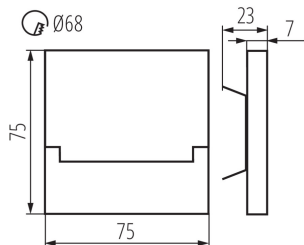

27086 SABIK LED P68 B-NW CZ

Стълбищно LED осветително тяло