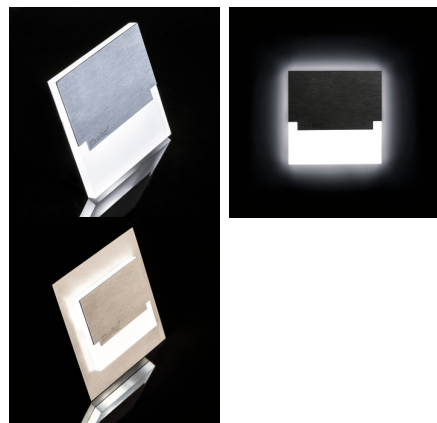

27086 SABIK LED P68 B-NW CZ

Стълбищно LED осветително тяло

5905339270863

Kanlux SABIK е съвременен дизайн, съчетан с атрактивен светлинен ефект. Това е едно прекрасно предложение за осветление на стълбища и коридори или за акцентирание на интериора на помещенията. Уникалната конструкция на осветителното тяло ще осигури равномерно разпределение на светлината. Версия AC е снабдена с адаптер 230V, който се побира в кутия, а версиите PIR - в сензор за движение. Сензорът открива движение и включва осветлението независимо от интензитета на светлината в околното пространство.

ПАРАМЕТРИ НА ПРОДУКТА:

Стенни за вграждане: да

Цвят: черен

Място на монтаж: за вграждане в стена

Място на приложение: на закрито

Минимално разстояние от осветявания обект: 0,1m

Възможност за използване с димер: не