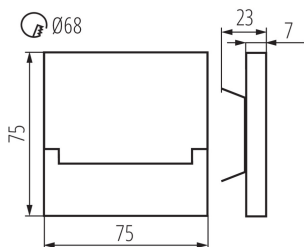

27086 SABIK LED P68 B-NW CZ

Стълбищно LED осветително тяло